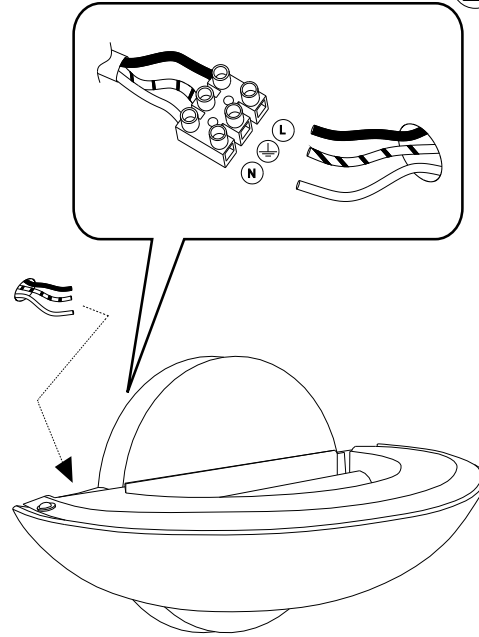

IDEAL LUX s.r.l.
Via Taglio Destro 32
30035 Mirano (VE) Italy
www.ideal-lux.com

IDEAL LUX Warehouse
Via delle Industrie, 8/D
30036 Santa Maria di Sala (Venezia)
8.00 - 12.00 / 13.30 - 17.00

①

②

③

④

⑤