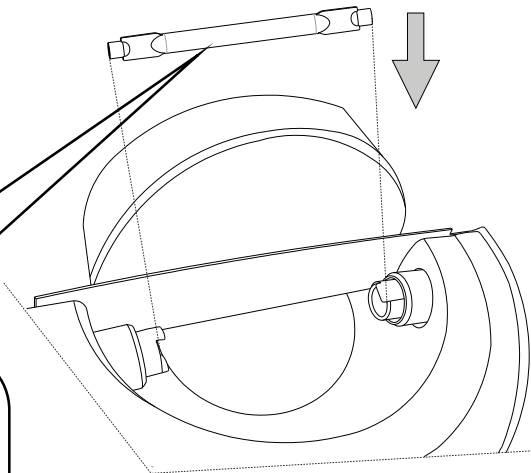

IDEAL LUX s.r.l.
Via Taglio Destro 32
30035 Mirano (VE) Italy
www.ideal-lux.com

IDEAL LUX Warehouse
Via delle Industrie, 8/D
30036 Santa Maria di Sala (Venezia)
8.00 - 12.00 / 13.30 - 17.00

①

②

③

④

⑤