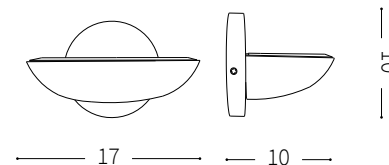

REV XX/XX/2019

Lumina AP1

Lampada da parete
Wall lamp
Applique
Wandleuchte
Lámpara de pared
Настенные светильники

max 1 x 80W R7s / 220~240V
50/60Hz
- 8021696002507 BRUNITO
- 8021696007557 CROMO
- 8021696002491 NICKEL