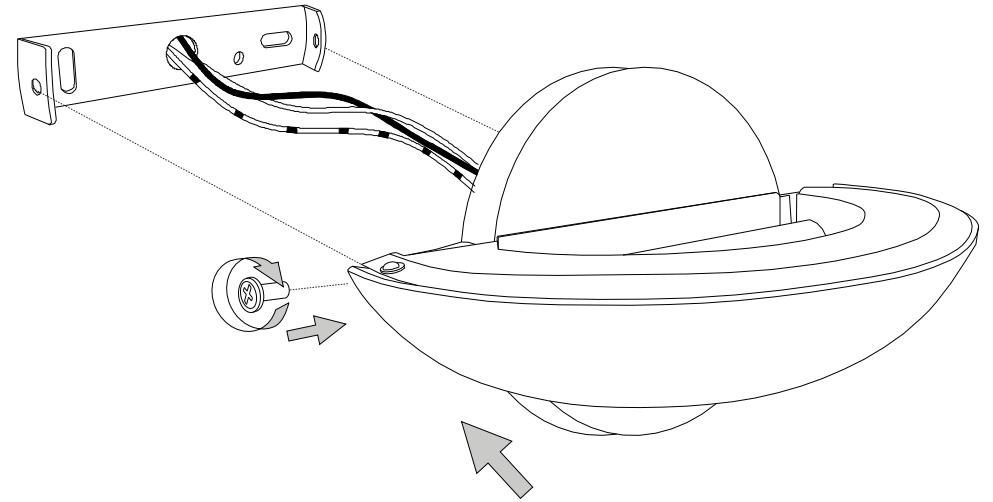

IDEAL LUX s.r.l.
Via Taglio Destro 32
30035 Mirano (VE) Italy
www.ideal-lux.com

IDEAL LUX Warehouse
Via delle Industrie, 8/D
30036 Santa Maria di Sala (Venezia)
8.00 - 12.00 / 13.30 - 17.00

①

②

③

④

⑤