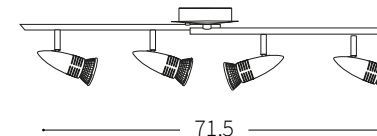

## Alfa PL4

Lampada da parete e soffitto  
Wall and ceiling lamp  
Applique et plafonnier  
Wandleuchte und deckenleuchte  
Lámpara de pared y de techo  
Настенные и потолочные светильники

max 4 x 50W GU10 / 220~240V  
50/60Hz  
- 8021696122731 BIANCO  
- 8021696119830 BRUNITO  
- 8021696089584 CROMO  
- 8021696006321 NICKEL