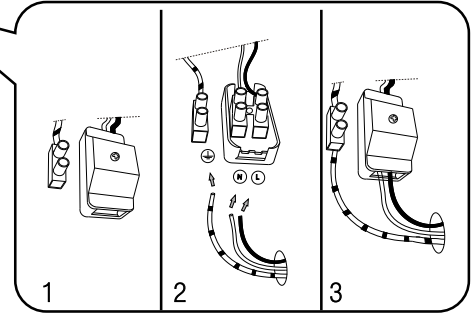

— 7 —

— 7 —

IDEAL LUX s.r.l.
Via Taglio Destro 32
30035 Mirano (VE) Italy
www.ideal-lux.com

IDEAL LUX Warehouse
Via delle Industrie, 8/D
30036 Santa Maria di Sala (Venezia)
8.00 - 12.00 / 13.30 - 17.00

1

2