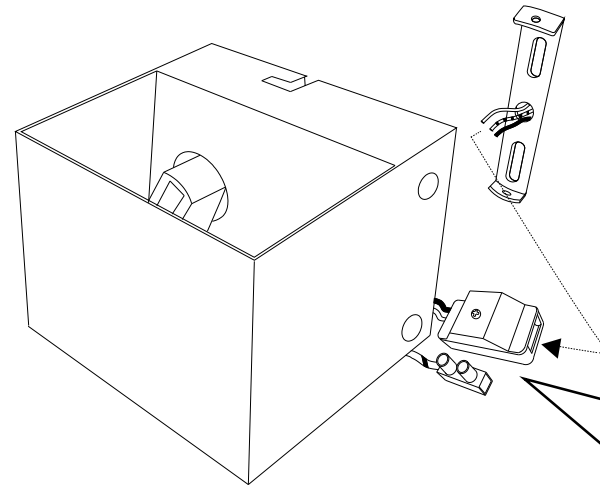

— 7 —

— 7 —

IDEAL LUX s.r.l.
Via Taglio Destro 32
30035 Mirano (VE) Italy
www.ideal-lux.com

IDEAL LUX Warehouse
Via delle Industrie, 8/D
30036 Santa Maria di Sala (Venezia)
8.00 - 12.00 / 13.30 - 17.00

1

2