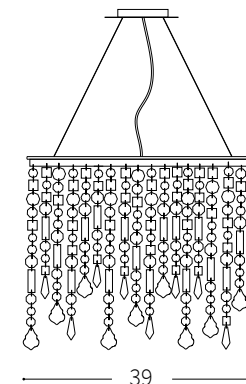

## Rain Clear SP3

Lampada a sospensione  
Suspension lamp  
Suspension  
Pendelleuchte  
Lámpara colgante  
Люстры и подвесы

max 3 x 40W E14 / 220~240V  
50/60Hz  
- 8021696008349 CROMO

IDEAL LUX s.r.l.

Via Taglio Destro 32  
30035 Mirano (VE) Italy  
www.ideal-lux.com