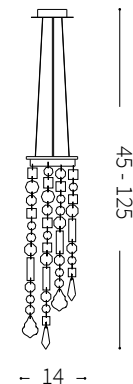

## Rain Clear SP3

Lampada a sospensione  
Suspension lamp  
Suspension  
Pendelleuchte  
Lámpara colgante  
Люстры и подвесы

max 3 x 40W E14 / 220~240V  
50/60Hz  
- 8021696008349 CROMO

IDEAL LUX s.r.l.

Via Taglio Destro 32  
30035 Mirano (VE) Italy  
www.ideal-lux.com