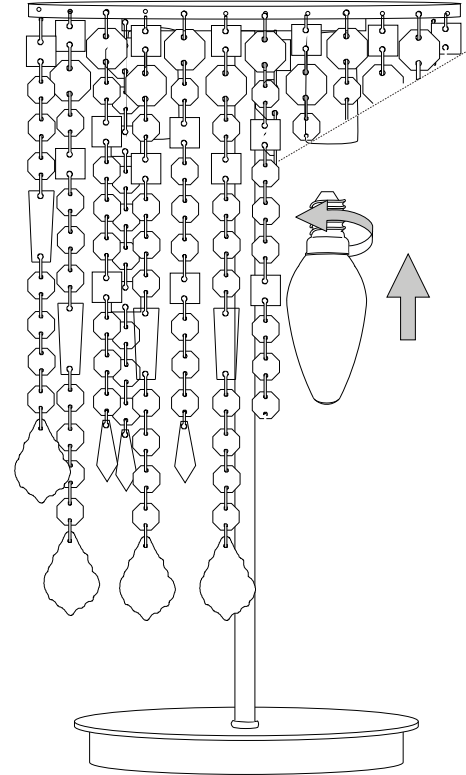

## Rain Clear TL2

Lampada da soffitto  
Ceiling lamp  
Plafonnier  
Deckenleuchte  
Lámpara de techo  
Потолочные светильники

max 2 x 40W E14 / 220~240V  
50/60Hz  
- 8021696008356 CROMO

44,5

25,5

IDEAL LUX s.r.l.

Via Taglio Destro 32  
30035 Mirano (VE) Italy  
www.ideal-lux.com

IDEAL LUX Warehouse

Via delle Industrie, 8/D  
30036 Santa Maria di Sala (Venezia)  
8.00 - 12.00 / 13.30 - 17.00

1

2

3

4