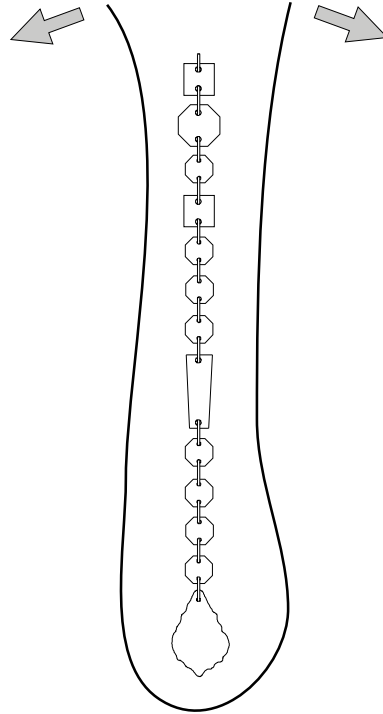

Via Taglio Destro 32  
30035 Mirano (VE) Italy  
www.ideal-lux.com

IDEAL LUX Warehouse

Via delle Industrie, 8/D  
30036 Santa Maria di Sala (Venezia)  
8.00 - 12.00 / 13.30 - 17.00

1

2

3

4