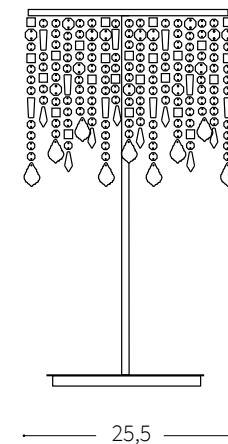

ideal lux®

IDEAL LUX s.r.l.

Via Taglio Destro 32
30035 Mirano (VE) Italy
www.ideal-lux.com

IDEAL LUX Warehouse

Via delle Industrie, 8/D
30036 Santa Maria di Sala (Venezia)
8.00 - 12.00 / 13.30 - 17.00

ideal lux®

REV 28/01/2019

Rain Clear TL2

Lampada da soffitto
Ceiling lamp
Plafonnier
Deckenleuchte
Lámpara de techo
Потолочные светильники

max 2 x 40W E14 / 220~240V
50/60Hz
- 8021696008356 CROMO

44,5

25,5

IDEAL LUX s.r.l.

Via Taglio Destro 32
30035 Mirano (VE) Italy
www.ideal-lux.com

IDEAL LUX Warehouse

Via delle Industrie, 8/D
30036 Santa Maria di Sala (Venezia)
8.00 - 12.00 / 13.30 - 17.00