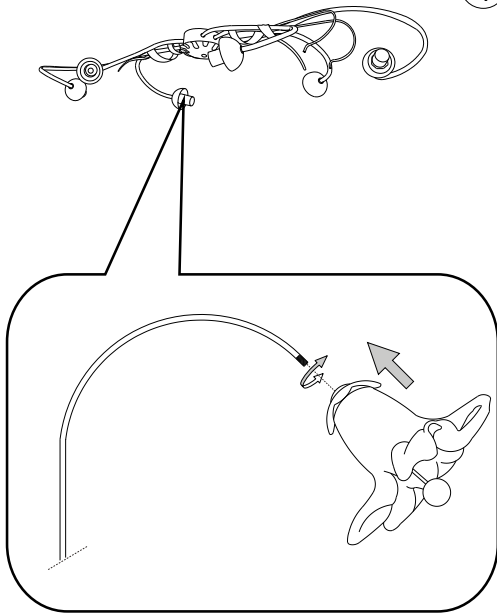

IDEAL LUX Warehouse
Via delle Industrie, 8/D
30036 Santa Maria di Sala (Venezia)
8.00 - 12.00 / 13.30 - 17.00

1

2

3

4

5

6