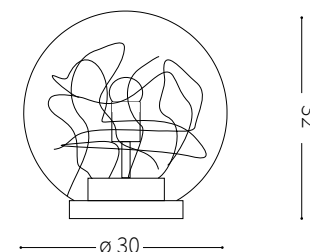

## Mapa Max TL1 D30

Lampada da terra  
Floor lamp  
Lampadaire  
Stehleuchte  
Lámpara de pie  
Торшеры

max 1 x 60W E27 / 220~240V  
50/60Hz  
- 8021696045146 ALLUMINIO

**IDEAL LUX s.r.l.**  
Via Taglio Destro 32  
30035 Mirano (VE) Italy  
www.ideal-lux.com