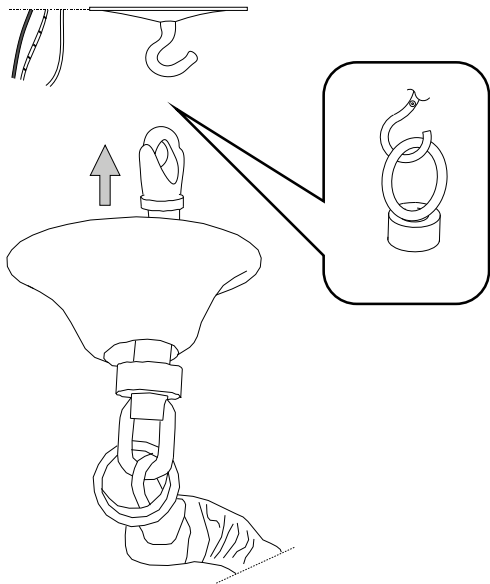

95 - 120

IDEAL LUX s.r.l.
Via Taglio Destro 32
30035 Mirano (VE) Italy
www.ideal-lux.com

IDEAL LUX Warehouse
Via delle Industrie, 8/D
30036 Santa Maria di Sala (Venezia)
8.00 - 12.00 / 13.30 - 17.00

1

2

3

4