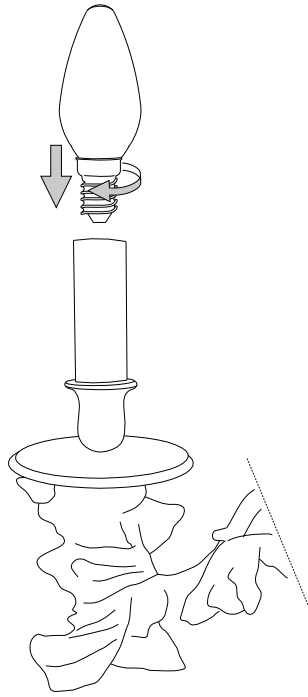

7

8

ideal lux®

REV 18/01/2019

Gioconda SP8

Lampada a sospensione
Suspension lamp
Suspension
Pendelleuchte
Lámpara colgante
Люстры и подвесы

max 8 x 40W E14 / 220~240V
50/60Hz
- 8021696044934 ARGENTO
- 8021696060514 ORO