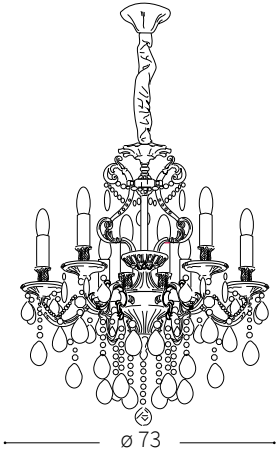

7

8

ideal lux®

REV 18/01/2019

Gioconda SP8

Lampada a sospensione
Suspension lamp
Suspension
Pendelleuchte
Lámpara colgante
Люстры и подвесы

max 8 x 40W E14 / 220~240V
50/60Hz
- 8021696044934 ARGENTO
- 8021696060514 ORO