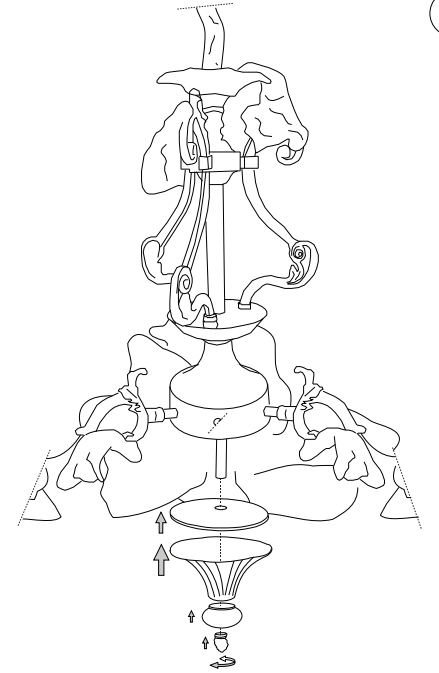

7

8

ideal lux®

REV 18/01/2019

Gioconda SP8

Lampada a sospensione
Suspension lamp
Suspension
Pendelleuchte
Lámpara colgante
Люстры и подвесы

max 8 x 40W E14 / 220~240V
50/60Hz
- 8021696044934 ARGENTO
- 8021696060514 ORO

95 - 120

IDEAL LUX s.r.l.
Via Taglio Destro 32
30035 Mirano (VE) Italy
www.ideal-lux.com

IDEAL LUX Warehouse
Via delle Industrie, 8/D
30036 Santa Maria di Sala (Venezia)
8.00 - 12.00 / 13.30 - 17.00

1

2

3

4