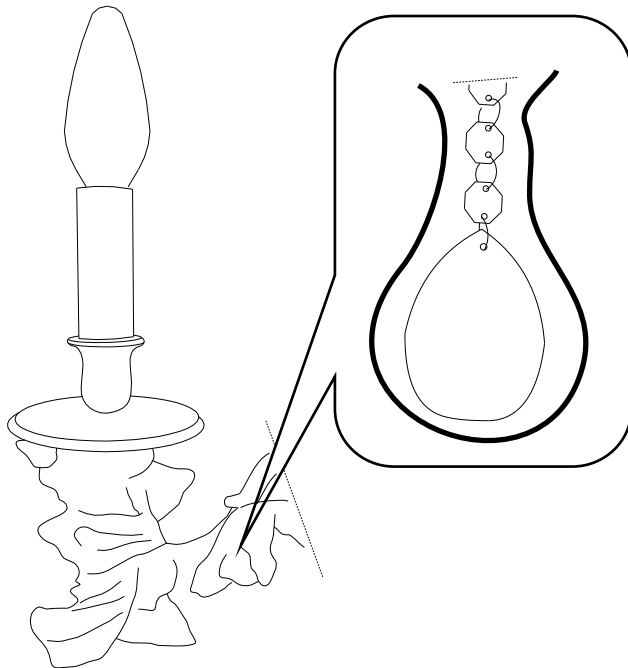

7

8

ideal lux®

REV 18/01/2019

Gioconda SP8

Lampada a sospensione
Suspension lamp
Suspension
Pendelleuchte
Lámpara colgante
Люстры и подвесы

max 8 x 40W E14 / 220~240V
50/60Hz
- 8021696044934 ARGENTO
- 8021696060514 ORO