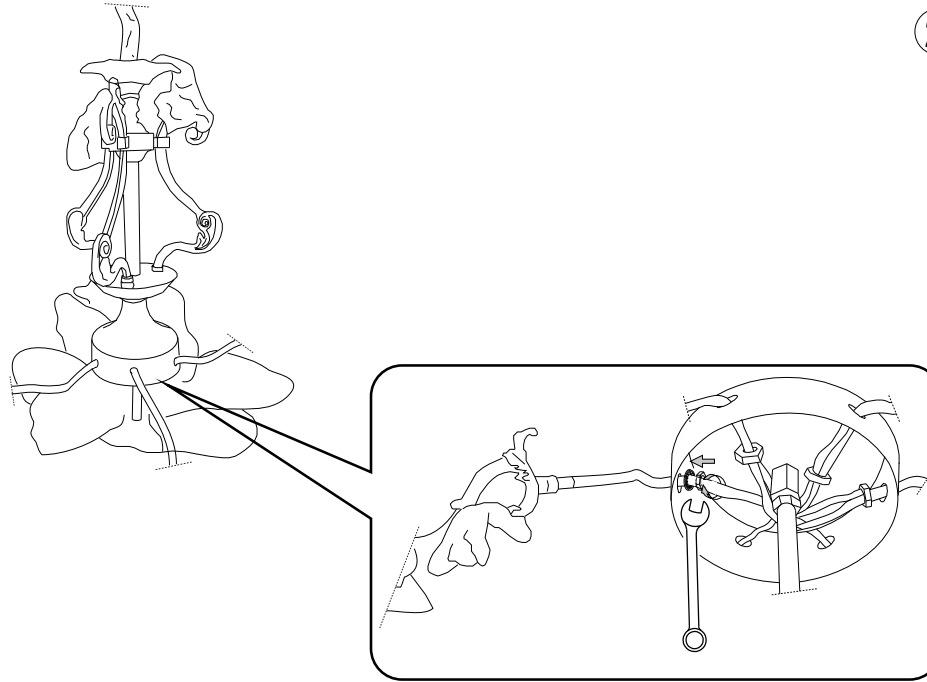

95 - 120

IDEAL LUX s.r.l.
Via Taglio Destro 32
30035 Mirano (VE) Italy
www.ideal-lux.com

IDEAL LUX Warehouse
Via delle Industrie, 8/D
30036 Santa Maria di Sala (Venezia)
8.00 - 12.00 / 13.30 - 17.00

1

2

3

4