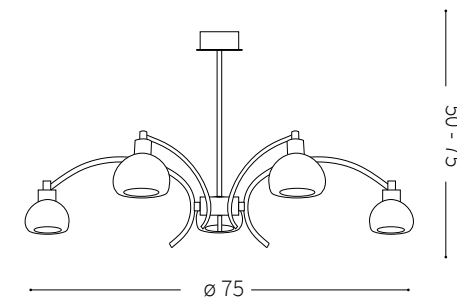

REV 30/01/2019

Tokyo SP5

Lampada a sospensione
Suspension lamp
Suspension
Pendelleuchte
Lámpara colgante
Люстры и подвесы

max 5 x 40W E14 / 220~240V
50/60Hz
- 8021696068459 CROMO

IDEAL LUX s.r.l.

Via Taglio Destro 32
30035 Mirano (VE) Italy
www.ideal-lux.com