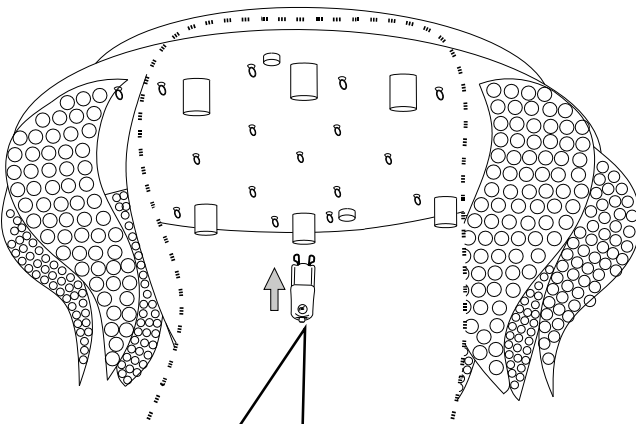

IDEAL LUX Warehouse
Via delle Industrie, 8/D
30036 Santa Maria di Sala (Venezia)
8.00 - 12.00 / 13.30 - 17.00

1

2

3

4

5