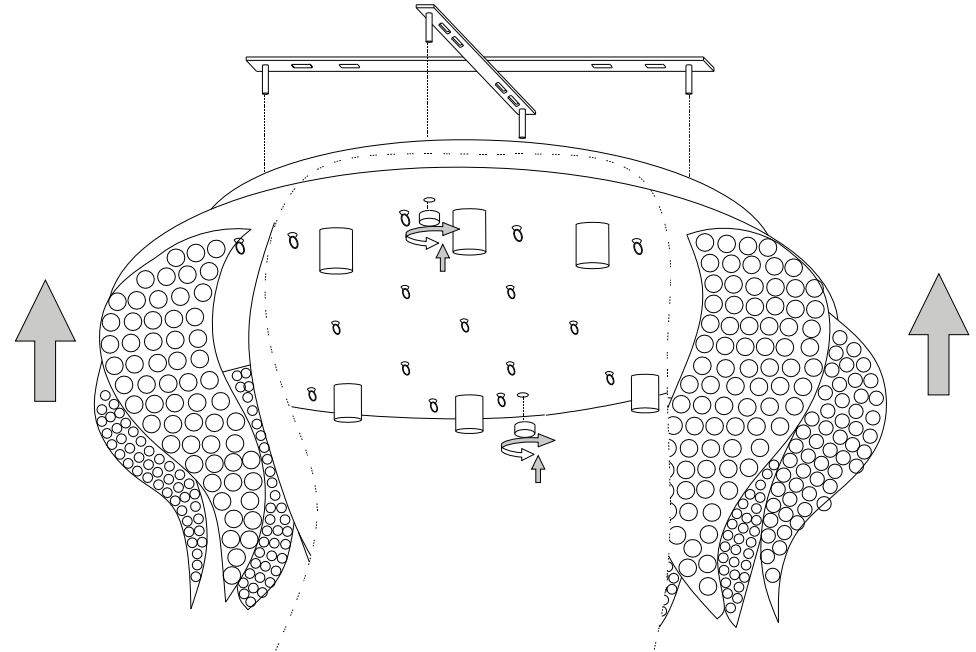

IDEAL LUX Warehouse
Via delle Industrie, 8/D
30036 Santa Maria di Sala (Venezia)
8.00 - 12.00 / 13.30 - 17.00

1

2

3

4

5