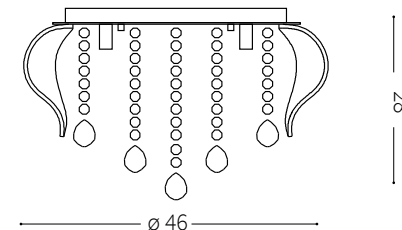

REV 24/01/2019

Mozart PL6

Lampada da soffitto
Ceiling lamp
Plafonnier
Deckenleuchte
Lámpara de techo
Потолочные светильники

max 6 x 40W G9 / 220~240V
50/60Hz
- 8021696073606 CROMO

IDEAL LUX s.r.l.
Via Taglio Destro 32
30035 Mirano (VE) Italy
www.ideal-lux.com