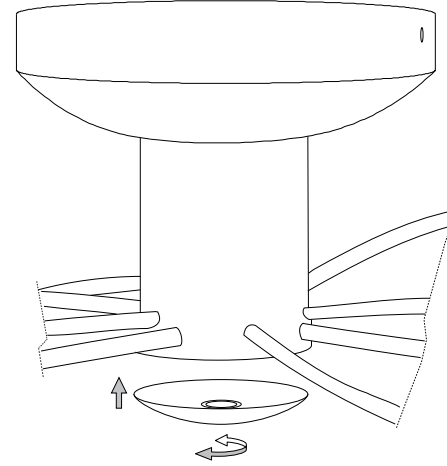

ø 96

24

IDEAL LUX s.r.l.
Via Taglio Destro 32
30035 Mirano (VE) Italy
www.ideal-lux.com

IDEAL LUX Warehouse
Via delle Industrie, 8/D
30036 Santa Maria di Sala (Venezia)
8.00 - 12.00 / 13.30 - 17.00

1

2

3

4