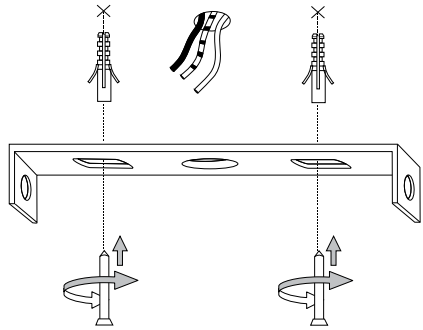

ø 96

24

IDEAL LUX s.r.l.
Via Taglio Destro 32
30035 Mirano (VE) Italy
www.ideal-lux.com

IDEAL LUX Warehouse
Via delle Industrie, 8/D
30036 Santa Maria di Sala (Venezia)
8.00 - 12.00 / 13.30 - 17.00

1

2

3

4