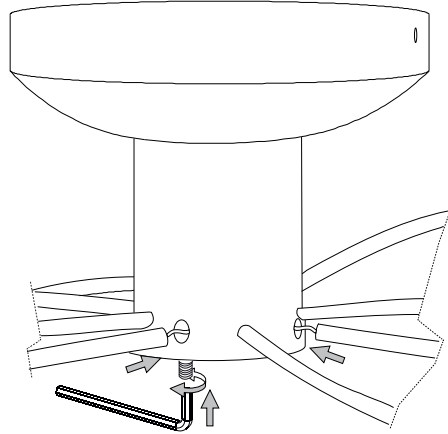

ø 96

24

IDEAL LUX s.r.l.
Via Taglio Destro 32
30035 Mirano (VE) Italy
www.ideal-lux.com

IDEAL LUX Warehouse
Via delle Industrie, 8/D
30036 Santa Maria di Sala (Venezia)
8.00 - 12.00 / 13.30 - 17.00

1

2

3

4