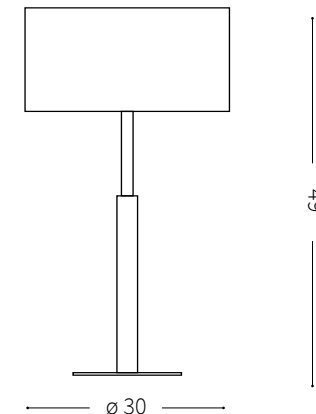

REV 21/01/2019

Hilton TL2

Lampada da tavolo
Table lamp
Lampe de table
Tischlampe
Lámpara de sobremesa
Настольные лампы

max 2 x 40W E14 / 220~240V
50/60Hz
- 8021696075532 BIANCO

IDEAL LUX s.r.l.
Via Taglio Destro 32
30035 Mirano (VE) Italy
www.ideal-lux.com