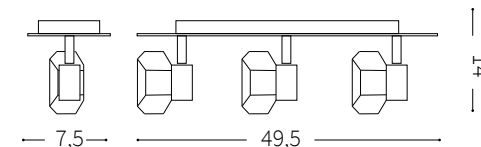

IDEAL LUX s.r.l.  
Via Taglio Destro 32  
30035 Mirano (VE) Italy  
www.ideal-lux.com

IDEAL LUX Warehouse  
Via delle Industrie, 8/D  
30036 Santa Maria di Sala (Venezia)  
8.00 - 12.00 / 13.30 - 17.00