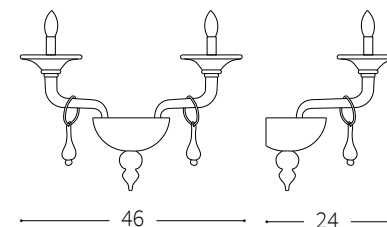

## Miramare AP2

Lampada da parete  
Wall lamp  
Applique  
Wandleuchte  
Lámpara de pared  
Настенные светильники

max 2 x 40W E14 / 220~240V  
50/60Hz  
- 8021696080888 BIANCO

48

IDEAL LUX s.r.l.  
Via Taglio Destro 32  
30035 Mirano (VE) Italy  
www.ideal-lux.com