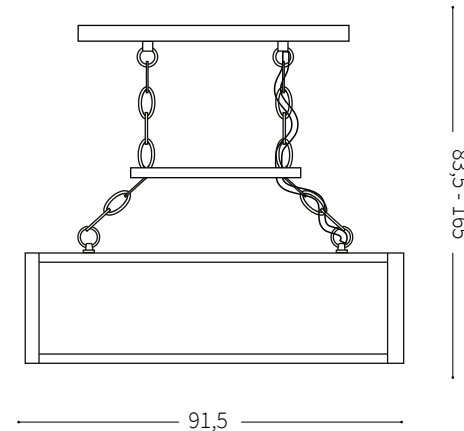

REV 07/01/2019

Igor SP4

Lampada a sospensione
Suspension lamp
Suspension
Pendelleuchte
Lámpara colgante
Люстры и подвесы

max 4 x 60W E27 / 220~240V
50/60Hz
- 8021696092942 NERO

IDEAL LUX s.r.l.

Via Taglio Destro 32
30035 Mirano (VE) Italy
www.ideal-lux.com