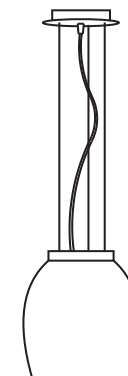

## Eva SP1 Small

Lampada a sospensione  
Suspension lamp  
Suspension  
Pendelleuchte  
Lámpara colgante  
Люстры и подвесы

max 1 x 60W E27 / 220~240V  
50/60Hz  
- 8021696077697 BIANCO  
- 8021696101101 FUMÈ