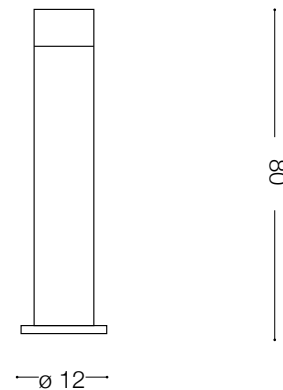

## Venus PT1 Big

Lampada da terra  
Floor lamp  
Lampadaire  
Stehleuchte  
Lámpara de pie  
Торшеры

max 1 x 15W GU10 / 240V  
- 8021696089775 ACCIAIO  
- 8021696106175 ANTRACITE

REV 08/11/2017

**IDEAL LUX s.r.l.**