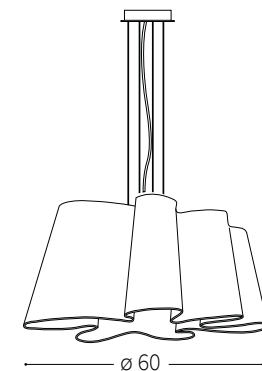

REV 29/01/2019

Smug SP1

Lampada a sospensione
Suspension lamp
Suspension
Pendelleuchte
Lámpara colgante
Люстры и подвесы

max 1 x 60W E27 / 220~240V
50/60Hz
- 8021696110684 BIANCO

IDEAL LUX s.r.l.

Via Taglio Destro 32
30035 Mirano (VE) Italy
www.ideal-lux.com