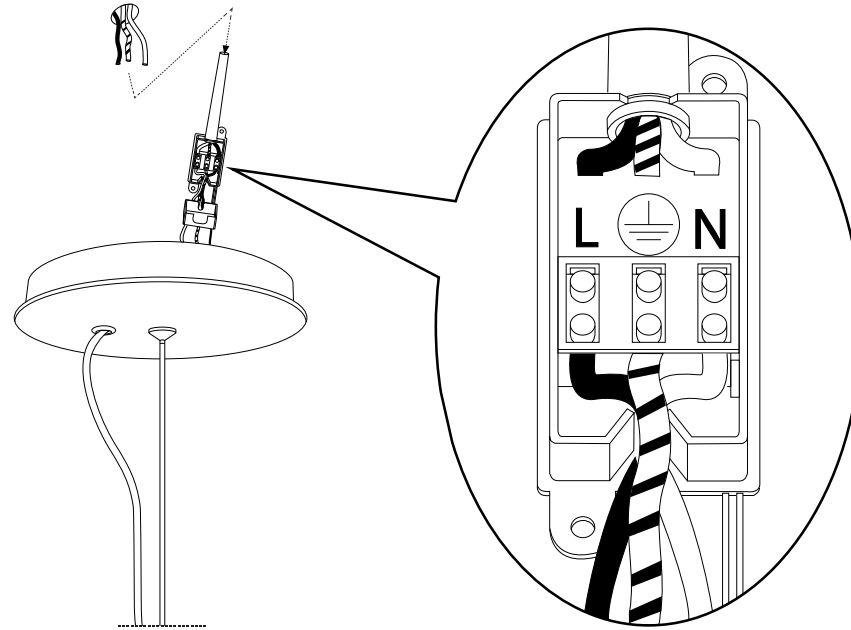

ø 80

IDEAL LUX s.r.l.

Via Taglio Destro 32
30035 Mirano (VE) Italy
www.ideal-lux.com

IDEAL LUX Warehouse

Via delle Industrie, 8/D
30036 Santa Maria di Sala (Venezia)
8.00 - 12.00 / 13.30 - 17.00

1

2

3