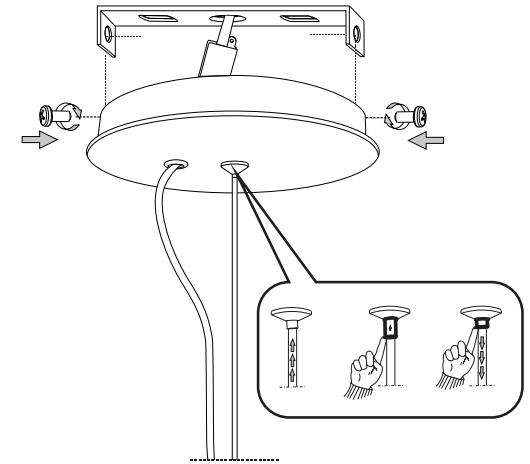

ø 80

IDEAL LUX s.r.l.

Via Taglio Destro 32
30035 Mirano (VE) Italy
www.ideal-lux.com

IDEAL LUX Warehouse

Via delle Industrie, 8/D
30036 Santa Maria di Sala (Venezia)
8.00 - 12.00 / 13.30 - 17.00

1

2

3