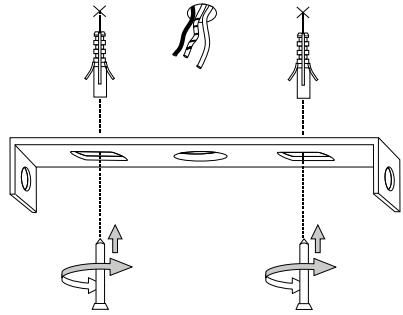

ø 80

IDEAL LUX s.r.l.

Via Taglio Destro 32
30035 Mirano (VE) Italy
www.ideal-lux.com

IDEAL LUX Warehouse

Via delle Industrie, 8/D
30036 Santa Maria di Sala (Venezia)
8.00 - 12.00 / 13.30 - 17.00

1

2

3