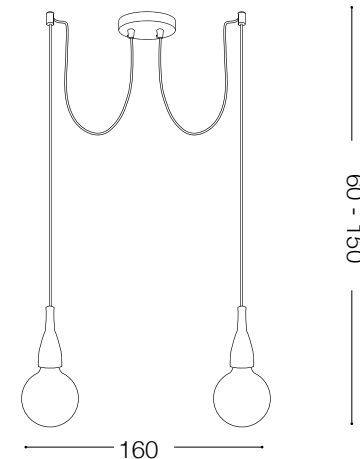

Minimal SP2

Lampada a sospensione
Suspension lamp
Suspension
Pendelleuchte
Lámpara colgante
Люстры и подвесы

max 2 x 60W E27 / 240V
- 8021696112718 BIANCO OPACO
- 8021696112671 NERO OPACO

REV 23/12/2017

IDEAL LUX s.r.l.