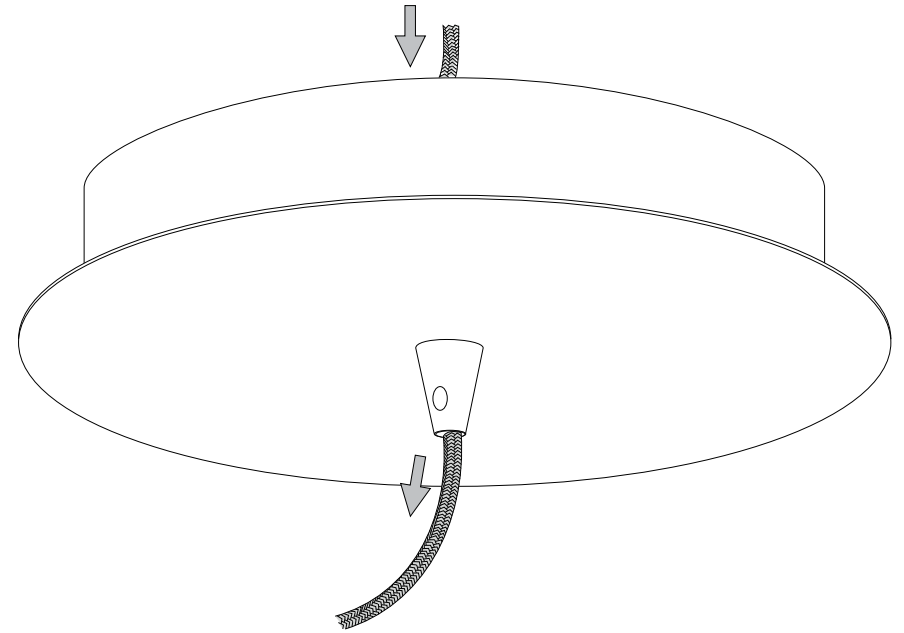

IDEAL LUX Warehouse

Via delle Industrie, 8/D
30036 Santa Maria di Sala (Venezia)
8.00 - 12.00 / 13.30 - 17.00

ESEGUIRE LE OPERAZIONI SEGUENDO L'ORDINE PROGRESSIVO
FOLLOW THE ASSEMBLY INSTRUCTIONS BY READING THE NUMERICAL PROGRESSION

L'INSTALLAZIONE DI QUESTO APPARECCHIO DEVE ESSERE EFFETTUATA DA PERSONALE QUALIFICATO
THE LIGHTING FITTING SHOULD BE INSTALLED BY A QUALIFIED ELECTRICIAN

①

②

③

LA SICUREZZA DI QUESTO APPARECCHIO È GARANTITA SOLO CON L'USO APPROPRIATO DI QUESTE ISTRUZIONI, PERTANTO È NECESSARIO CONSERVARLE
THE SAFETY AND RELIABILITY ARE GUARANTEED ONLY WHEN INSTALLATION INSTRUCTIONS ARE PROPERLY FOLLOWED. PLEASE RETAIN THIS INSTRUCTION SHEET FOR FUTURE REFERENCE.