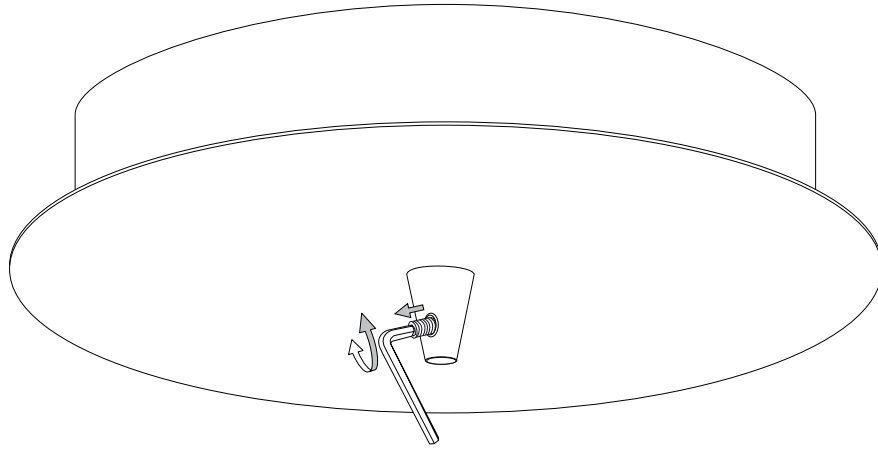

ESEGUIRE LE OPERAZIONI SEGUENDO L'ORDINE PROGRESSIVO
FOLLOW THE ASSEMBLY INSTRUCTIONS BY READING THE NUMERICAL PROGRESSION

L'INSTALLAZIONE DI QUESTO APPARECCHIO DEVE ESSERE EFFETTUATA DA PERSONALE QUALIFICATO
THE LIGHTING FITTING SHOULD BE INSTALLED BY A QUALIFIED ELECTRICIAN

①