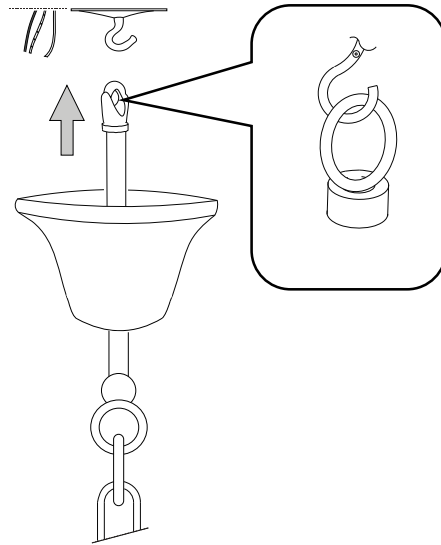

Via Taglio Destro 32
30035 Mirano (VE) Italy
www.ideal-lux.com

IDEAL LUX Warehouse

Via delle Industrie, 8/D
30036 Santa Maria di Sala (Venezia)
8.00 - 12.00 / 13.30 - 17.00

1

2

3

4

5