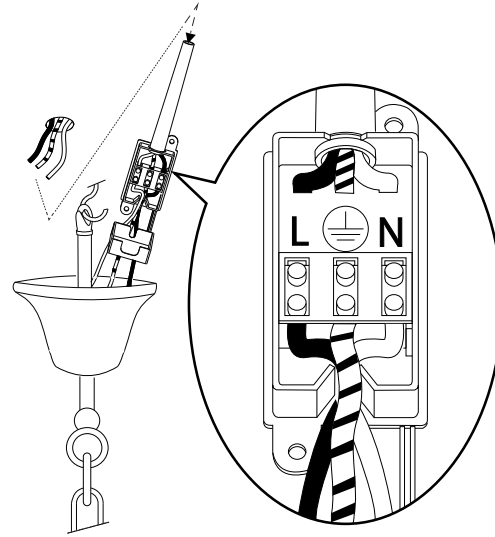

Via Taglio Destro 32
30035 Mirano (VE) Italy
www.ideal-lux.com

IDEAL LUX Warehouse

Via delle Industrie, 8/D
30036 Santa Maria di Sala (Venezia)
8.00 - 12.00 / 13.30 - 17.00

1

2

3

4

5