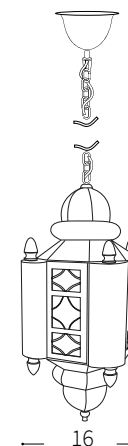

REV 24/01/2019

Nawa-2 SP1

Lampada a sospensione
Suspension lamp
Suspension
Pendelleuchte
Lámpara colgante
Люстры и подвесы

max 1 x 60W E27 / 220~240V
50/60Hz
- 8021696138343 ARGENTO

62 - 160

IDEAL LUX s.r.l.