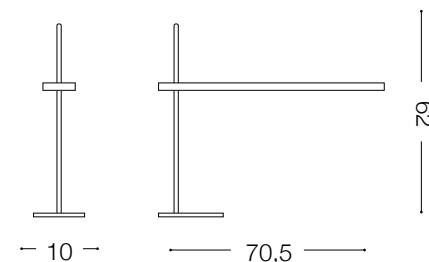

Gru TL105

Lampada da tavolo
Table lamp
Lampe de table
Tischlampe
Lámpara de sobremesa
Настольные лампы

LED

6,3W LED / 240V
- 8021696147635 ALLUMINIO
- 8021696147642 BIANCO
- 8021696147659 NERO

REV 24/04/2018