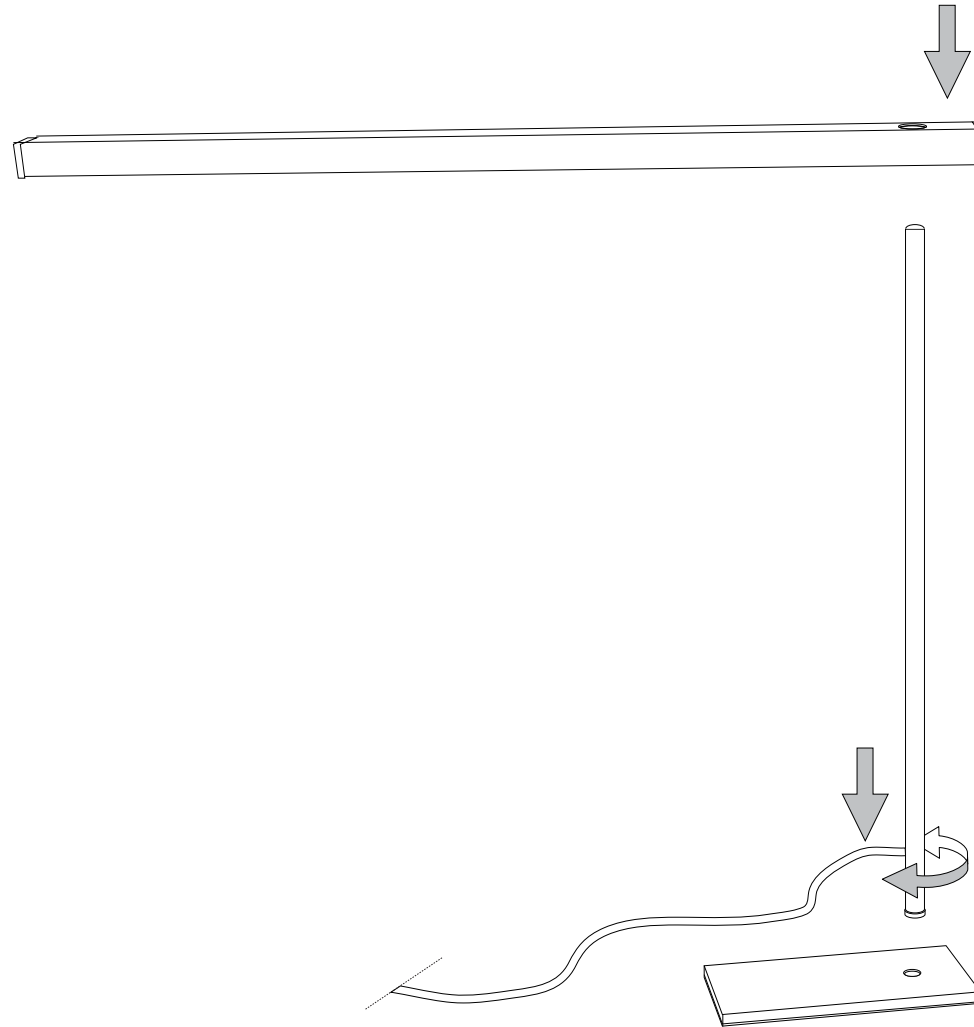

Gru TL105

Lampada da tavolo
Table lamp
Lampe de table
Tischlampe
Lámpara de sobremesa
Настольные лампы

LED

6,3W LED / 240V
- 8021696147635 ALLUMINIO
- 8021696147642 BIANCO
- 8021696147659 NERO

REV 24/04/2018

IDEAL LUX s.r.l.

Via Taglio Destro 32
30035 Mirano (VE) Italy
www.ideal-lux.com

IDEAL LUX Warehouse

Via delle Industrie, 8/D
30036 Santa Maria di Sala (Venezia)
8.00 - 12.00 / 13.30 - 17.00

1

2

3