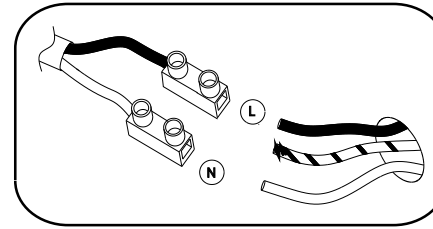

13,5

16

IDEAL LUX s.r.l.
Via Taglio Destro 32
30035 Mirano (VE) Italy
www.ideal-lux.com

IDEAL LUX Warehouse
Via delle Industrie, 8/D
30036 Santa Maria di Sala (Venezia)
8.00 - 12.00 / 13.30 - 17.00

1

2

3

4