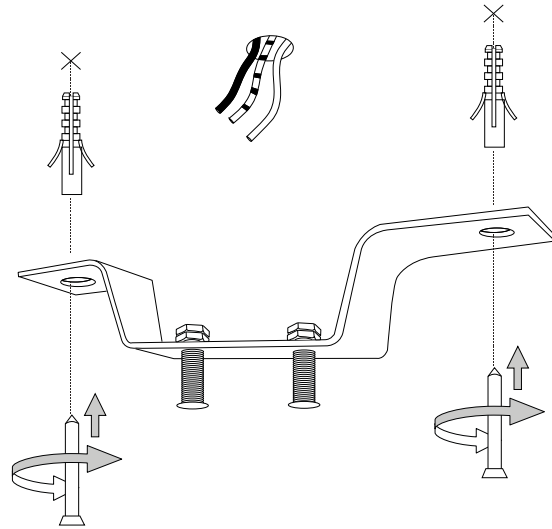

REV 24/01/2019

Oak PL1 Square

Lampada da soffitto
Ceiling lamp
Plafonnier
Deckenleuchte
Lámpara de techo
Потолочные светильники

max 1 x 35W GU10 / 220~240V
50/60Hz
- 8021696150468 BIANCO
- 8021696150475 CEMENTO

13,5

16

IDEAL LUX s.r.l.
Via Taglio Destro 32
30035 Mirano (VE) Italy
www.ideal-lux.com

IDEAL LUX Warehouse
Via delle Industrie, 8/D
30036 Santa Maria di Sala (Venezia)
8.00 - 12.00 / 13.30 - 17.00

1

2

3

4