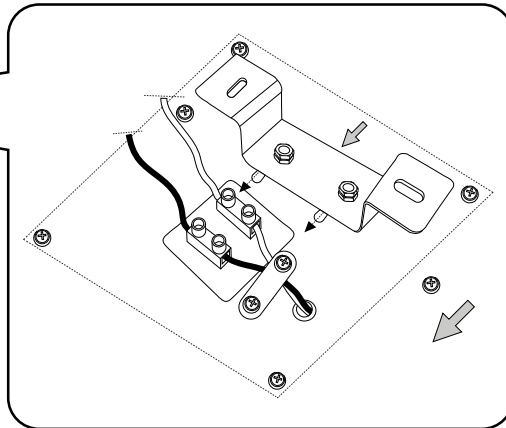

13,5

16

IDEAL LUX s.r.l.
Via Taglio Destro 32
30035 Mirano (VE) Italy
www.ideal-lux.com

IDEAL LUX Warehouse
Via delle Industrie, 8/D
30036 Santa Maria di Sala (Venezia)
8.00 - 12.00 / 13.30 - 17.00

1

2

3

4