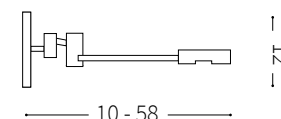

REV 08/01/2019

Drill AP1

Lampada da parete
Wall lamp
Applique
Wandleuchte
Lámpara de pared
Настенные светильники

max 1 x 28W G9 / 220~240V
50/60Hz
- 8021696153599 CROMO

IDEAL LUX s.r.l.
Via Taglio Destro 32
30035 Mirano (VE) Italy
www.ideal-lux.com