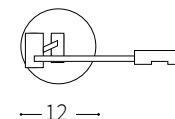

REV 08/01/2019

Drill AP1

Lampada da parete
Wall lamp
Applique
Wandleuchte
Lámpara de pared
Настенные светильники

max 1 x 28W G9 / 220~240V
50/60Hz
- 8021696153599 CROMO

IDEAL LUX s.r.l.
Via Taglio Destro 32
30035 Mirano (VE) Italy
www.ideal-lux.com