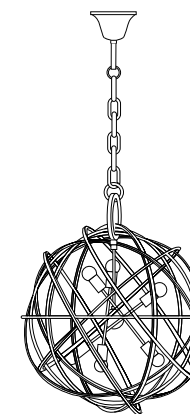

## Konse SP7

Lampada a sospensione  
Suspension lamp  
Suspension  
Pendelleuchte  
Lámpara colgante  
Люстры и подвесы

max 7 x 60W E27 / 220~240V  
50/60Hz  
- 8021696156033 ORO

ø 80

126 - 198

IDEAL LUX s.r.l.