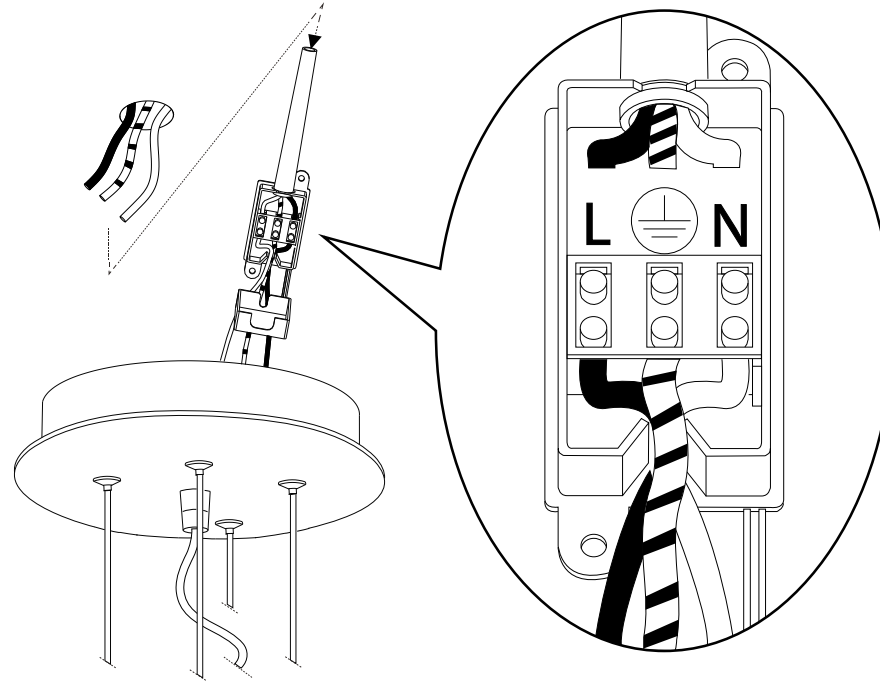

ø 87,5

IDEAL LUX s.r.l.

Via Taglio Destro 32
30035 Mirano (VE) Italy
www.ideal-lux.com

IDEAL LUX Warehouse

Via delle Industrie, 8/D
30036 Santa Maria di Sala (Venezia)
8.00 - 12.00 / 13.30 - 17.00

1

2

3