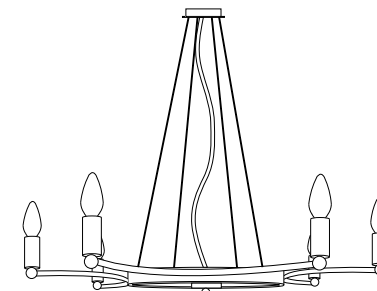

REV 29/01/2019

Space SP12

Lampada a sospensione
Suspension lamp
Suspension
Pendelleuchte
Lámpara colgante
Люстры и подвесы

max 12 x 40W E14 / 220~240V
50/60Hz
- 8021696165080 BIANCO
- 8021696165066 NERO

20 - 95

ø 87,5

IDEAL LUX s.r.l.

Via Taglio Destro 32
30035 Mirano (VE) Italy
www.ideal-lux.com

IDEAL LUX Warehouse

Via delle Industrie, 8/D
30036 Santa Maria di Sala (Venezia)
8.00 - 12.00 / 13.30 - 17.00

1

2

3