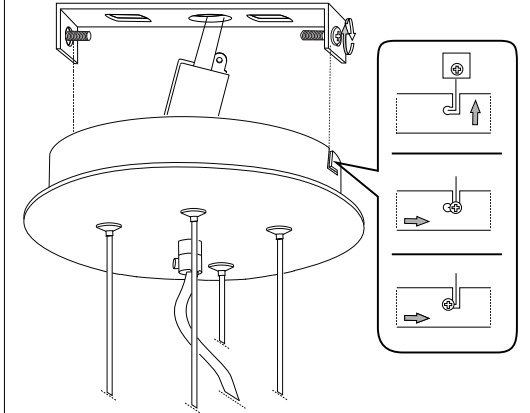

ø 87,5

IDEAL LUX s.r.l.

Via Taglio Destro 32
30035 Mirano (VE) Italy
www.ideal-lux.com

IDEAL LUX Warehouse

Via delle Industrie, 8/D
30036 Santa Maria di Sala (Venezia)
8.00 - 12.00 / 13.30 - 17.00

1

2

3