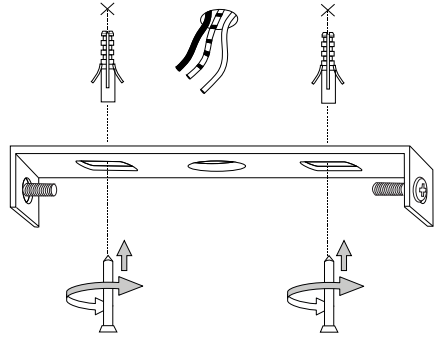

ø 87,5

IDEAL LUX s.r.l.

Via Taglio Destro 32
30035 Mirano (VE) Italy
www.ideal-lux.com

IDEAL LUX Warehouse

Via delle Industrie, 8/D
30036 Santa Maria di Sala (Venezia)
8.00 - 12.00 / 13.30 - 17.00

1

2

3