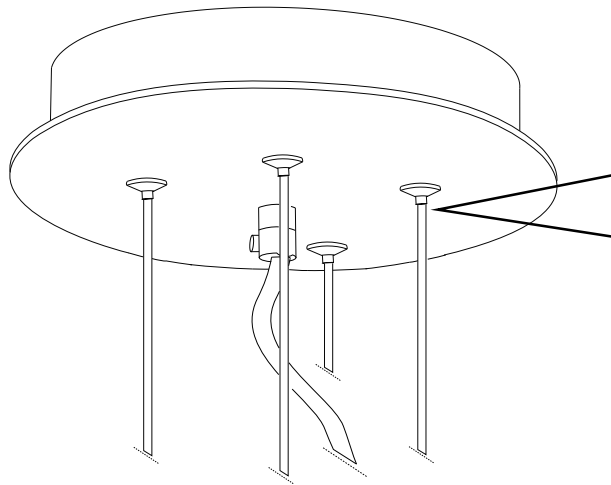

ø 87,5

IDEAL LUX s.r.l.

Via Taglio Destro 32
30035 Mirano (VE) Italy
www.ideal-lux.com

IDEAL LUX Warehouse

Via delle Industrie, 8/D
30036 Santa Maria di Sala (Venezia)
8.00 - 12.00 / 13.30 - 17.00

1

2

3