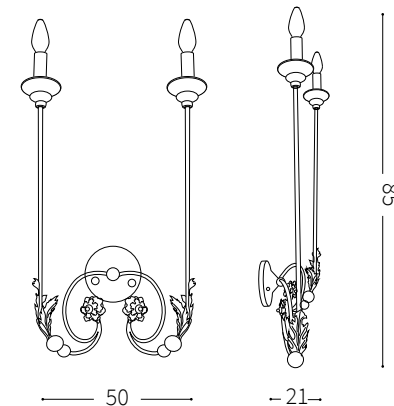

REV 30/01/2019

Volterra AP2

Lampada da parete
Wall lamp
Applique
Wandleuchte
Lámpara de pared
Настенные светильники

max 2 x 40W E14 / 220~240V 50/60Hz
- 8021696166421 LEGNO ANTICATO

IDEAL LUX s.r.l.
Via Taglio Destro 32
30035 Mirano (VE) Italy
www.ideal-lux.com