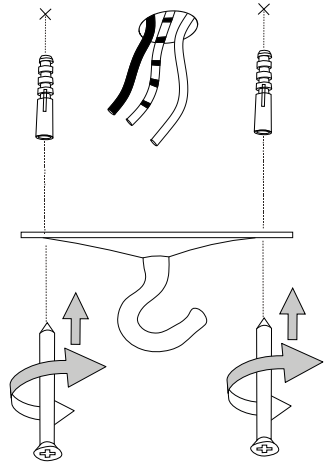

①

②

③

④

⑤

⑥

⑦

A	20 pcs	E	4 pcs
B	4 pcs	F	4 pcs
C	1 pcs		
D	1 pcs