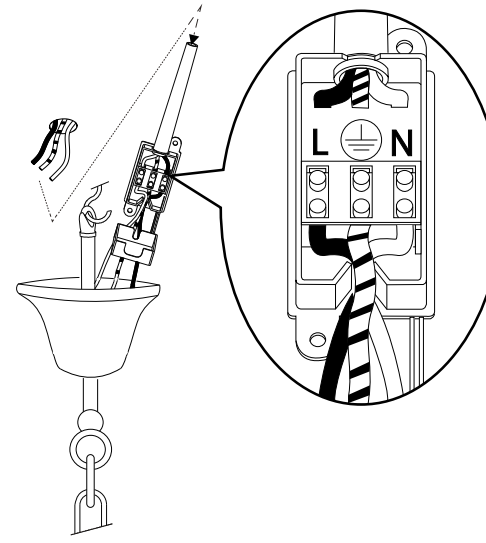

Via Taglio Destro 32
30035 Mirano (VE) Italy
www.ideal-lux.com

IDEAL LUX Warehouse

Via delle Industrie, 8/D
30036 Santa Maria di Sala (Venezia)
8.00 - 12.00 / 13.30 - 17.00

①

②

③

④

⑤