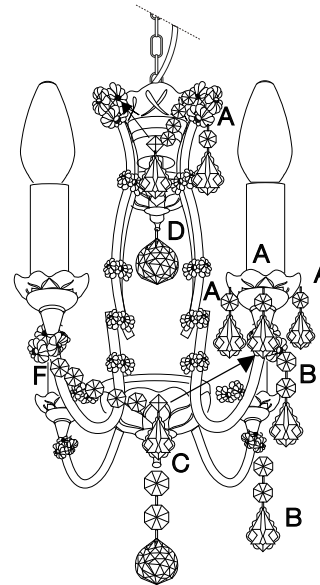

REV 22/01/2019

Liberty SP4

Lampada a sospensione
Suspension lamp
Suspension
Pendelleuchte
Lámpara colgante
Люстры и подвесы

max 4 x 40W E14 / 220~240V
50/60Hz
- 8021696166544 NERO

78 - 110

ø 35

IDEAL LUX s.r.l.

⑥

⑦

- | | | | |
|---|--------|---|-------|
| A | 20 pcs | E | 4 pcs |
| B | 4 pcs | F | 4 pcs |
| C | 1 pcs | | |
| D | 1 pcs | | |