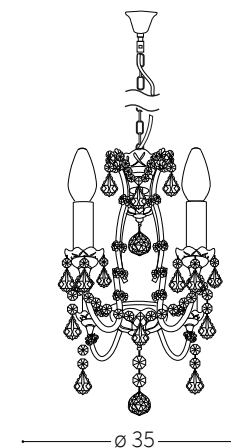

REV 22/01/2019

Liberty SP4

Lampada a sospensione
Suspension lamp
Suspension
Pendelleuchte
Lámpara colgante
Люстры и подвесы

max 4 x 40W E14 / 220~240V
50/60Hz
- 8021696166544 NERO

78 - 110

ø 35

IDEAL LUX s.r.l.