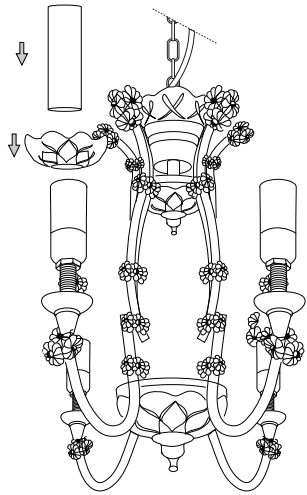

REV 22/01/2019

Liberty SP4

Lampada a sospensione
Suspension lamp
Suspension
Pendelleuchte
Lámpara colgante
Люстры и подвесы

max 4 x 40W E14 / 220~240V
50/60Hz
- 8021696166544 NERO

78 - 110

ø 35

IDEAL LUX s.r.l.

⑥

⑦

- | | | | |
|---|--------|---|-------|
| A | 20 pcs | E | 4 pcs |
| B | 4 pcs | F | 4 pcs |
| C | 1 pcs | | |
| D | 1 pcs | | |