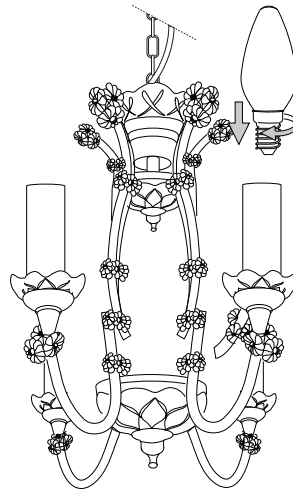

REV 22/01/2019

Liberty SP4

Lampada a sospensione
Suspension lamp
Suspension
Pendelleuchte
Lámpara colgante
Люстры и подвесы

max 4 x 40W E14 / 220~240V
50/60Hz
- 8021696166544 NERO

78 - 110

ø 35

IDEAL LUX s.r.l.

⑥

⑦

- | | | | |
|---|--------|---|-------|
| A | 20 pcs | E | 4 pcs |
| B | 4 pcs | F | 4 pcs |
| C | 1 pcs | | |
| D | 1 pcs | | |