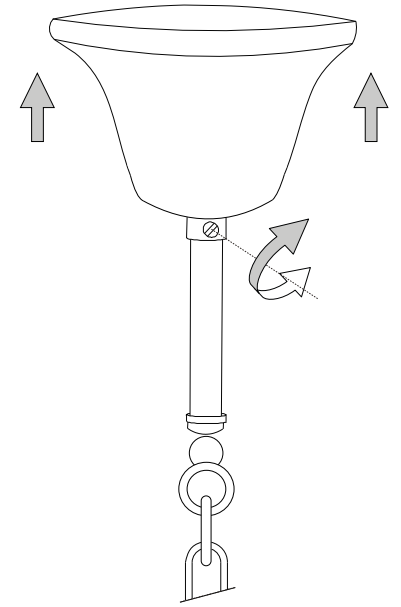

①

②

③

④

⑤

⑥

⑦

A	20 pcs	E	4 pcs
B	4 pcs	F	4 pcs
C	1 pcs		
D	1 pcs