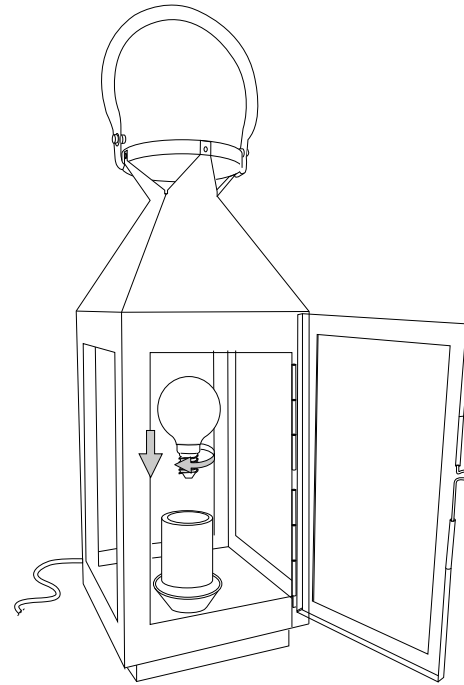

IDEAL LUX s.r.l.
Via Taglio Destro 32
30035 Mirano (VE) Italy
www.ideal-lux.com

IDEAL LUX Warehouse
Via delle Industrie, 8/D
30036 Santa Maria di Sala (Venezia)
8.00 - 12.00 / 13.30 - 17.00

①

②

③

④