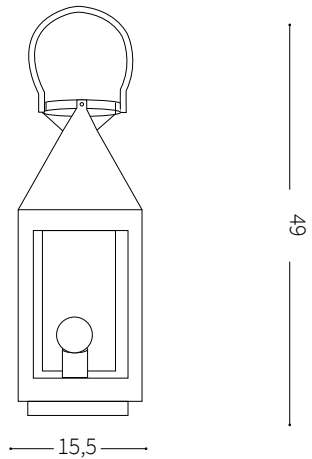

REV 23/01/2019

Mermaid TL1 Small

Lampada da tavolo
Table lamp
Lampe de table
Tischlampe
Lámpara de sobremesa
Настольные лампы

max 1 x 60W E27 / 220~240V
50/60Hz
- 8021696166742 BIANCO ANTICO
- 8021696166650 CROMO