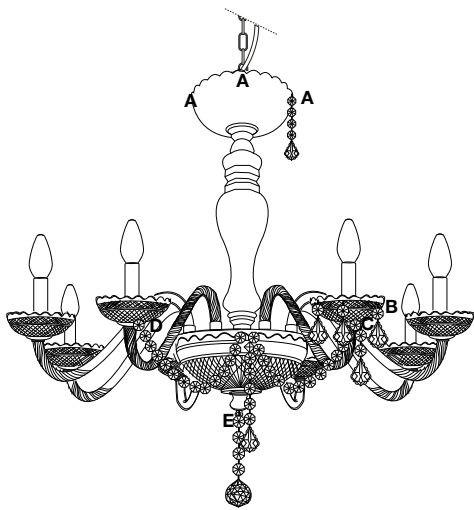

IDEAL LUX s.r.l.
Via Taglio Destro 32
30035 Mirano (VE) Italy
www.ideal-lux.com

IDEAL LUX Warehouse
Via delle Industrie, 8/D
30036 Santa Maria di Sala (Venezia)
8.00 - 12.00 / 13.30 - 17.00