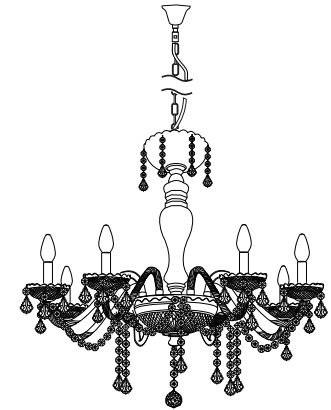

8

ideal lux®

REV 03/12/2018

Rose SP8

Lampada a sospensione
 Suspension lamp
 Suspension
 Pendelleuchte
 Lámpara colgante
 Люстры и подвесы

max 8 x 40W E14 / 220~240V
 50/60Hz
 - 8021696166889 ROSA

71-176

ø 78