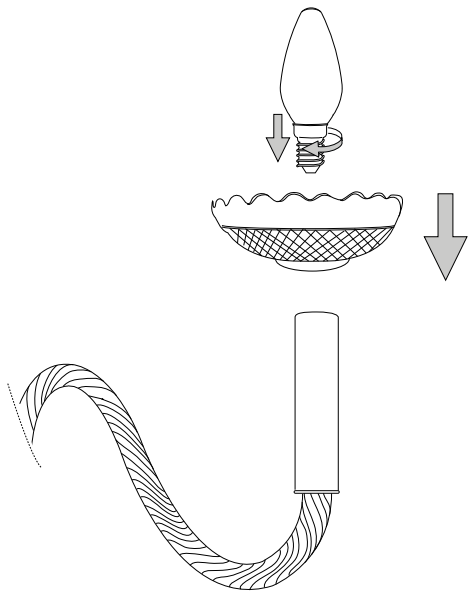

8

ideal lux®

REV 03/12/2018

Rose SP8

Lampada a sospensione
 Suspension lamp
 Suspension
 Pendelleuchte
 Lámpara colgante
 Люстры и подвесы

max 8 x 40W E14 / 220~240V
 50/60Hz
 - 8021696166889 ROSA

71-176

ø 78