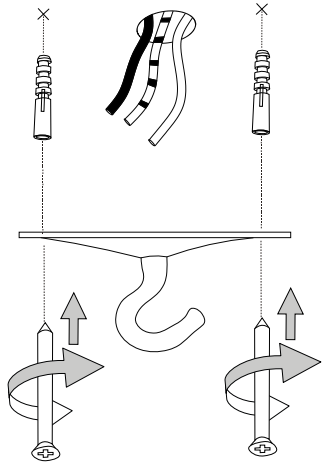

9

IDEAL LUX s.r.l.
 Via Taglio Destro 32
 30035 Mirano (VE) Italy
 www.ideal-lux.com

IDEAL LUX Warehouse
 Via delle Industrie, 8/D
 30036 Santa Maria di Sala (Venezia)
 8.00 - 12.00 / 13.30 - 17.00

1

2

3

4

5