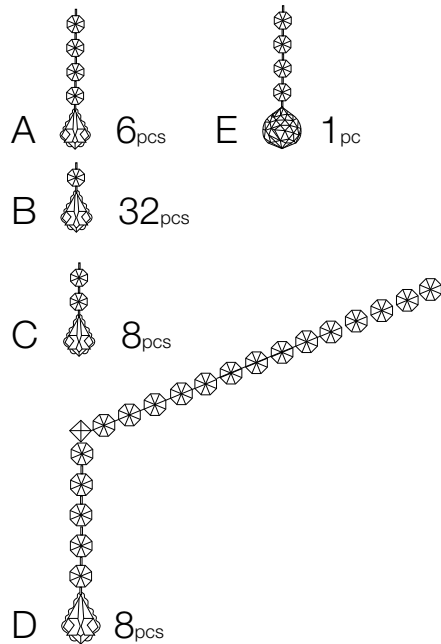

8

ideal lux®

REV 03/12/2018

Rose SP8

Lampada a sospensione
 Suspension lamp
 Suspension
 Pendelleuchte
 Lámpara colgante
 Люстры и подвесы

max 8 x 40W E14 / 220~240V
 50/60Hz
 - 8021696166889 ROSA

71-176

ø 78

9

IDEAL LUX s.r.l.
 Via Taglio Destro 32
 30035 Mirano (VE) Italy
 www.ideal-lux.com

IDEAL LUX Warehouse
 Via delle Industrie, 8/D
 30036 Santa Maria di Sala (Venezia)
 8.00 - 12.00 / 13.30 - 17.00

1

2

3

4

5

6

7