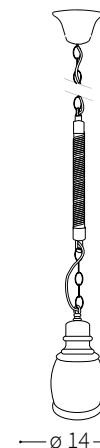

REV 21/01/2019

Hansel SP1 Oval

Lampada a sospensione
Suspension lamp
Suspension
Pendelleuchte
Lámpara colgante
Люстры и подвесы

max 1 x 60W E27/ 220~240V
50/60Hz
- 8021696168609 NERO

59 - 126

— ø 14 —

IDEAL LUX s.r.l.