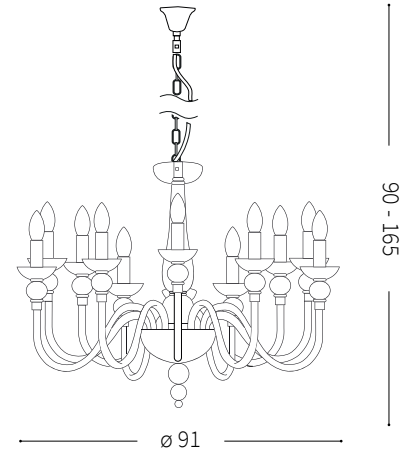

## Doge SP12

Lampada a sospensione  
 Suspension lamp  
 Suspension  
 Pendelleuchte  
 Lámpara colgante  
 Люстры и подвесы

max 12 x 40W E14 / 220~240V  
 50/60Hz  
 - 8021696168906 TRASPARENTE

IDEAL LUX s.r.l.  
 Via Taglio Destro 32  
 30035 Mirano (VE) Italy  
 www.ideal-lux.com