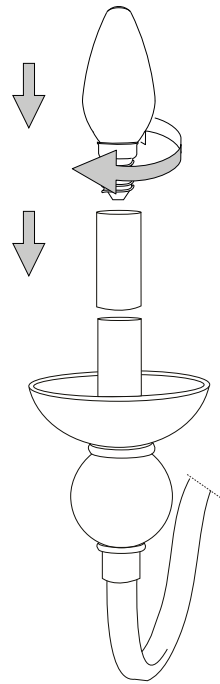

8

ideal lux®

REV 07/01/2019

Doge SP12

Lampada a sospensione
Suspension lamp
Suspension
Pendelleuchte
Lámpara colgante
Люстры и подвесы

max 12 x 40W E14 / 220~240V
50/60Hz
- 8021696168906 TRASPARENTE

IDEAL LUX s.r.l.
Via Taglio Destro 32
30035 Mirano (VE) Italy
www.ideal-lux.com

IDEAL LUX Warehouse
Via delle Industrie, 8/D
30036 Santa Maria di Sala (Venezia)
8.00 - 12.00 / 13.30 - 17.00