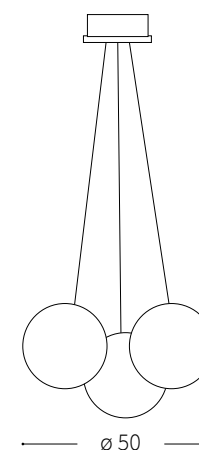

REV 23/01/2019

Mapa Sat SP3

Lampada a sospensione
Suspension lamp
Suspension
Pendelleuchte
Lámpara colgante
Люстры и подвесы

max 3 x 60W E27 / 220~240V
50/60Hz
- 8021696176031 NICKEL
- 8021696175973 OTTONE