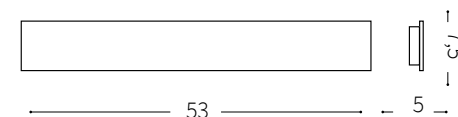

## Zig Zag AP22

Lampada da parete  
Wall lamp  
Applique  
Wandleuchte  
Lámpara de pared  
Настенные светильники

**LED**

22W LED / 220~240V 50/60Hz  
- 8021696179308 BIANCO  
- 8021696179322 NERO

IDEAL LUX s.r.l.  
Via Taglio Destro 32  
30035 Mirano (VE) Italy  
www.ideal-lux.com