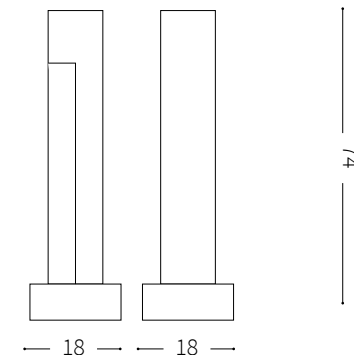

REV 08/01/2019

Titano PT1 Big

LED

Lampada da terra
Floor lamp
Lampadaire
Stehleuchte
Lámpara de pie
Торшеры

7W LED / 220~240V 50/60Hz
- 8021696187327 GRANITO

IDEAL LUX s.r.l.

Via Taglio Destro 32
30035 Mirano (VE) Italy
www.ideal-lux.com