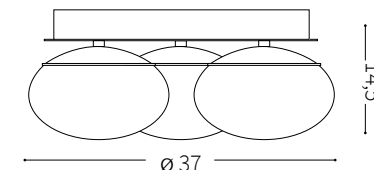

## Evolution PL3

Lampada da parete e soffitto  
Wall and ceiling lamp  
Applique et plafonnier  
Wandleuchte und deckenleuchte  
Lámpara de pared y de techo  
Настенные и потолочные светильники

LED

17,2W LED / 220~240V 50Hz  
- 8021696193106 CROMO