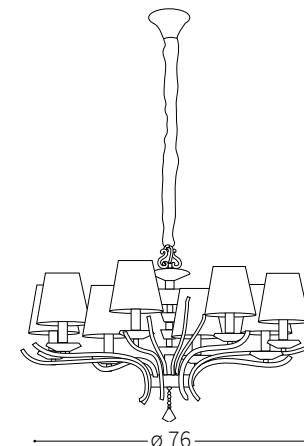

REV 04/01/2019

Pegaso SP8

Lampada a sospensione
Suspension lamp
Suspension
Pendelleuchte
Lámpara colgante
Люстры и подвесы

max 8 x 40W E14 / 220~240V
50/60 Hz
- 8021696059242 BIANCO
- 8021696197739 OTTONE SAT.