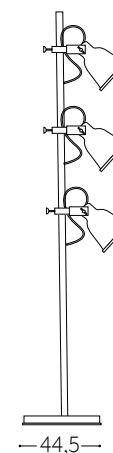

ideal lux®

ideal lux®

REV 08/01/2019

Maurien PT3

Lampada da terra
Floor lamp
Lampadaire
Stehleuchte
Lámpara de pie
Торшеры

max 3 x 42W E27 / 220~240V
50/60Hz
- 8021696199528 BIANCO

166,5

44,5