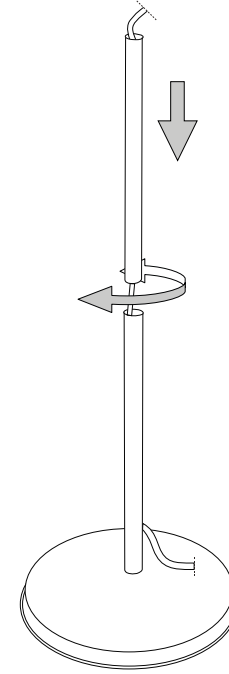

Via Taglio Destro 32
30035 Mirano (VE) Italy
www.ideal-lux.com

IDEAL LUX Warehouse

Via delle Industrie, 8/D
30036 Santa Maria di Sala (Venezia)
8.00 - 12.00 / 13.30 - 17.00

1

2

3

4