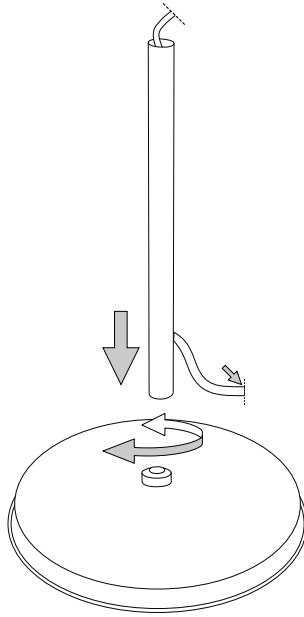

Via Taglio Destro 32
30035 Mirano (VE) Italy
www.ideal-lux.com

IDEAL LUX Warehouse

Via delle Industrie, 8/D
30036 Santa Maria di Sala (Venezia)
8.00 - 12.00 / 13.30 - 17.00

1

2

3

4