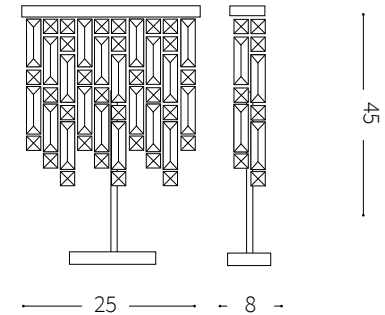

ideal lux®

ideal lux®

REV 28/11/2018

Elisir TL2

Lampada da tavolo
Table lamp
Lampe de table
Tischlampe
Lámpara de sobremesa
Настольные лампы

max 2 x 40W G9 / 220~240V
50/60Hz
- 8021696200033 CROMO
- 8021696200101 OTTONE

IDEAL LUX s.r.l.
Via Taglio Destro 32
30035 Mirano (VE) Italy
www.ideal-lux.com

IDEAL LUX Warehouse
Via delle Industrie, 8/D
30036 Santa Maria di Sala (Venezia)
8.00 - 12.00 / 13.30 - 17.00

IDEAL LUX s.r.l.
Via Taglio Destro 32
30035 Mirano (VE) Italy
www.ideal-lux.com