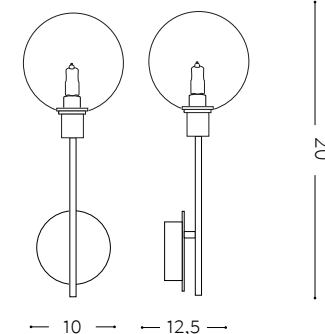

## Maracas AP1

Lampada da parete  
Wall lamp  
Applique  
Wandleuchte  
Lámpara de pared  
Настенные светильники

max 1 x 2W G4 / 220~240V 50Hz  
- 8021696200330 OTTONE

IDEAL LUX s.r.l.  
Via Taglio Destro 32  
30035 Mirano (VE) Italy  
www.ideal-lux.com