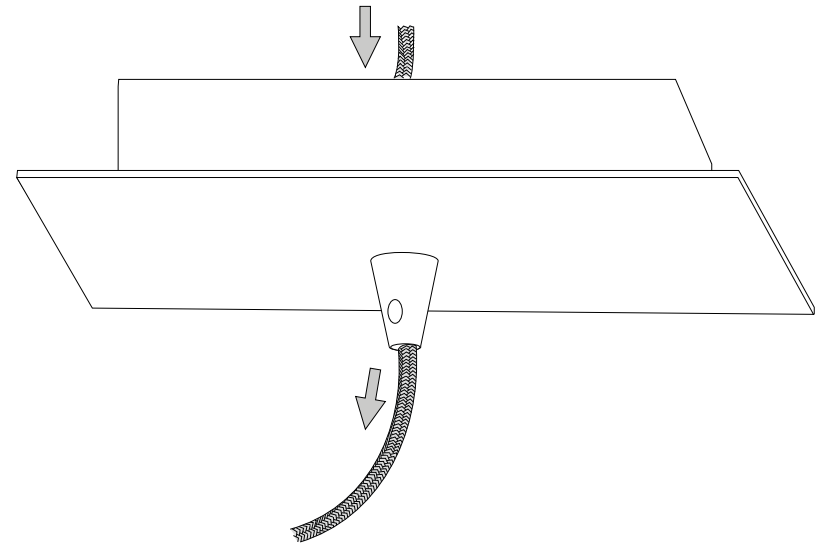

Via Taglio Destro 32
30035 Mirano (VE) Italy
www.ideal-lux.com

IDEAL LUX Warehouse

Via delle Industrie, 8/D
30036 Santa Maria di Sala (Venezia)
8.00 - 12.00 / 13.30 - 17.00

ESEGUIRE LE OPERAZIONI SEGUENDO L'ORDINE PROGRESSIVO
FOLLOW THE ASSEMBLY INSTRUCTIONS BY READING THE NUMERICAL PROGRESSION

L'INSTALLAZIONE DI QUESTO APPARECCHIO DEVE ESSERE EFFETTUATA DA PERSONALE QUALIFICATO
THE LIGHTING FITTING SHOULD BE INSTALLED BY A QUALIFIED ELECTRICIAN

①

②

③

LA SICUREZZA DI QUESTO APPARECCHIO È GARANTITA SOLO CON L'USO APPROPRIATO DI QUESTE ISTRUZIONI, PERTANTO È NECESSARIO CONSERVARLE
THE SAFETY AND RELIABILITY ARE GUARANTEED ONLY WHEN INSTALLATION INSTRUCTIONS ARE PROPERLY FOLLOWED. PLEASE KEEP THIS INSTRUCTION SHEET FOR FUTURE REFERENCE.