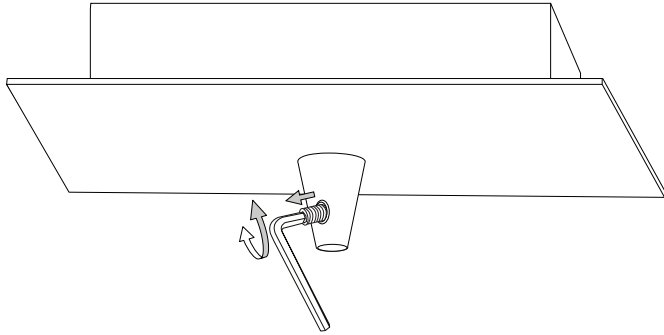

ESEGUIRE LE OPERAZIONI SEGUENDO L'ORDINE PROGRESSIVO
FOLLOW THE ASSEMBLY INSTRUCTIONS BY READING THE NUMERICAL PROGRESSION

L'INSTALLAZIONE DI QUESTO APPARECCHIO DEVE ESSERE EFFETTUATA DA PERSONALE QUALIFICATO
THE LIGHTING FITTING SHOULD BE INSTALLED BY A QUALIFIED ELECTRICIAN

①