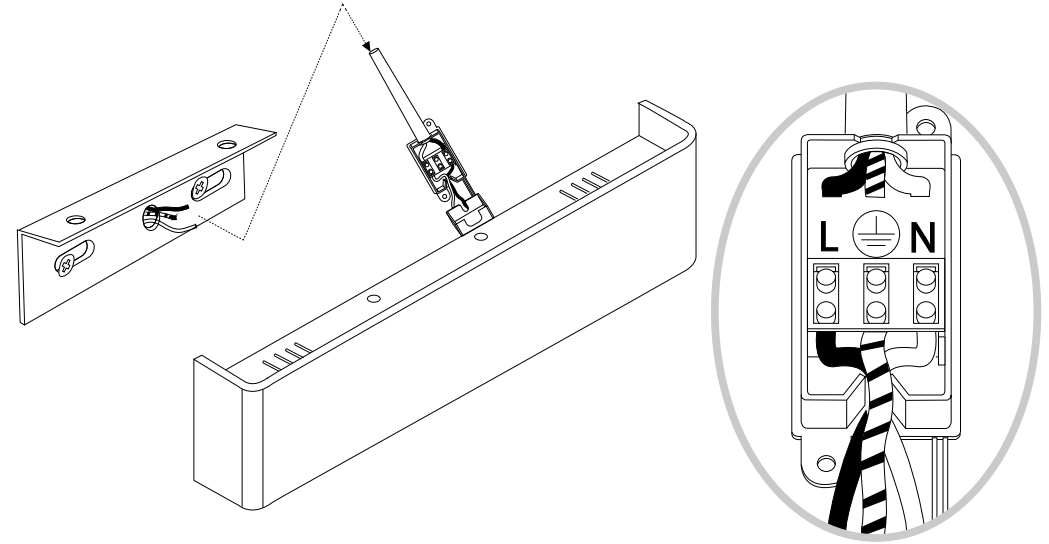

60

5,5

10

IDEAL LUX s.r.l.
Via Taglio Destro 32
30035 Mirano (VE) Italy
www.ideal-lux.com

IDEAL LUX Warehouse
Via delle Industrie, 8/D
30036 Santa Maria di Sala (Venezia)
8.00 - 12.00 / 13.30 - 17.00

ESEGUIRE LE OPERAZIONI SEGUENDO L'ORDINE PROGRESSIVO
FOLLOW THE ASSEMBLY INSTRUCTIONS BY READING THE NUMERICAL PROGRESSION

L'INSTALLAZIONE DI QUESTO APPARECCHIO DEVE ESSERE EFFETTUATA DA PERSONALE QUALIFICATO
THE LIGHTING FITTING SHOULD BE INSTALLED BY A QUALIFIED ELECTRICIAN

1

2

3

LA SICUREZZA DI QUESTO APPARECCHIO È GARANTITA SOLO CON L'USO APPROPRIATO DI QUESTE ISTRUZIONI, PERTANTO È NECESSARIO CONSERVARLE
THE SAFETY AND RELIABILITY ARE GUARANTEED ONLY WHEN INSTALLATION INSTRUCTIONS ARE PROPERLY FOLLOWED. PLEASE KEEP THIS INSTRUCTION SHEET FOR FUTURE REFERENCE.