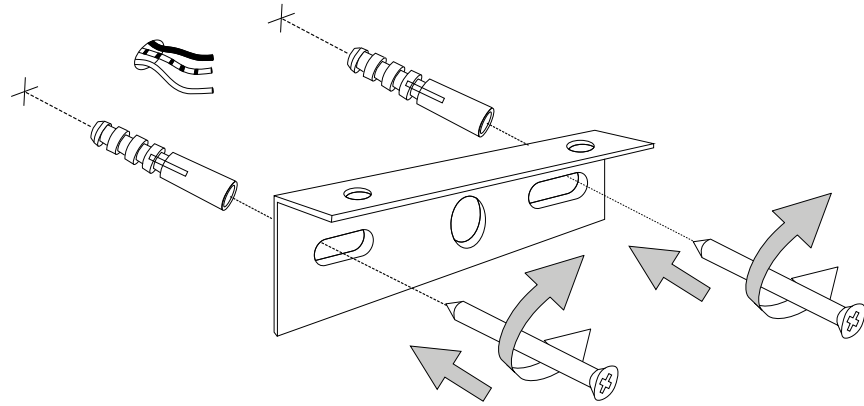

60

5,5

10

IDEAL LUX s.r.l.
Via Taglio Destro 32
30035 Mirano (VE) Italy
www.ideal-lux.com

IDEAL LUX Warehouse
Via delle Industrie, 8/D
30036 Santa Maria di Sala (Venezia)
8.00 - 12.00 / 13.30 - 17.00

ESEGUIRE LE OPERAZIONI SEGUENDO L'ORDINE PROGRESSIVO
FOLLOW THE ASSEMBLY INSTRUCTIONS BY READING THE NUMERICAL PROGRESSION

L'INSTALLAZIONE DI QUESTO APPARECCHIO DEVE ESSERE EFFETTUATA DA PERSONALE QUALIFICATO
THE LIGHTING FITTING SHOULD BE INSTALLED BY A QUALIFIED ELECTRICIAN

1

2

3

LA SICUREZZA DI QUESTO APPARECCHIO È GARANTITA SOLO CON L'USO APPROPRIATO DI QUESTE ISTRUZIONI, PERTANTO È NECESSARIO CONSERVARLE
THE SAFETY AND RELIABILITY ARE GUARANTEED ONLY WHEN INSTALLATION INSTRUCTIONS ARE PROPERLY FOLLOWED. PLEASE KEEP THIS INSTRUCTION SHEET FOR FUTURE REFERENCE.