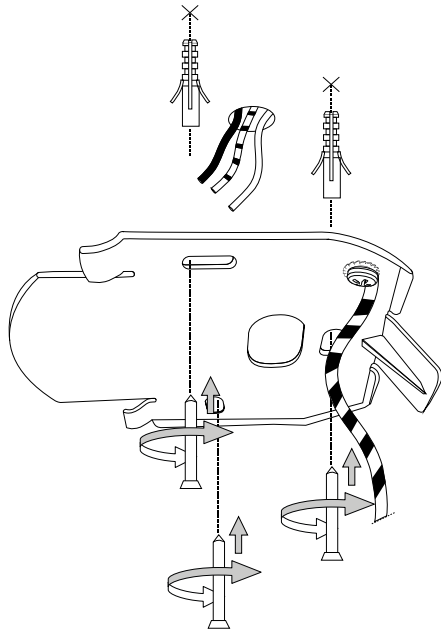

-ø 10-

IDEAL LUX s.r.l.

Via Taglio Destro 32
30035 Mirano (VE) Italy
www.ideal-lux.com

IDEAL LUX Warehouse

Via delle Industrie, 8/D
30036 Santa Maria di Sala (Venezia)
8.00 - 12.00 / 13.30 - 17.00

1

2

3