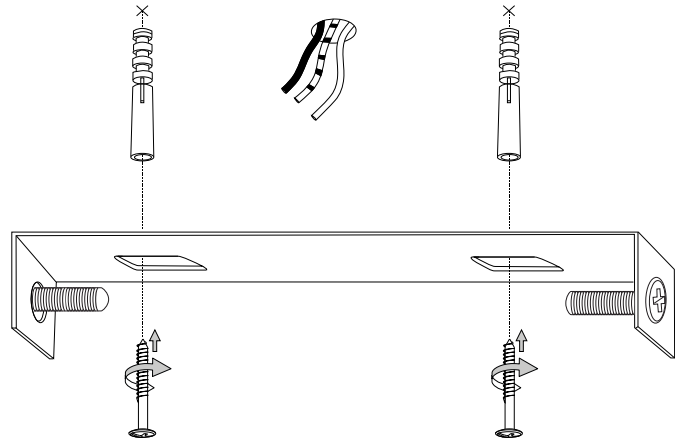

5

ideal lux®

REV 03/12/2018

Arizona SP3

Lampada a sospensione
 Suspension lamp
 Suspension
 Pendelleuchte
 Lámpara colgante
 Люстры и подвесы

max 3 x 15W GX53 / 220~240V
 50/60 Hz
 - 8021696214474 BIANCO

32,5 - 115

IDEAL LUX s.r.l.
 Via Taglio Destro 32
 30035 Mirano (VE) Italy
 www.ideal-lux.com

IDEAL LUX Warehouse
 Via delle Industrie, 8/D
 30036 Santa Maria di Sala (Venezia)
 8.00 - 12.00 / 13.30 - 17.00

1

2

3

4