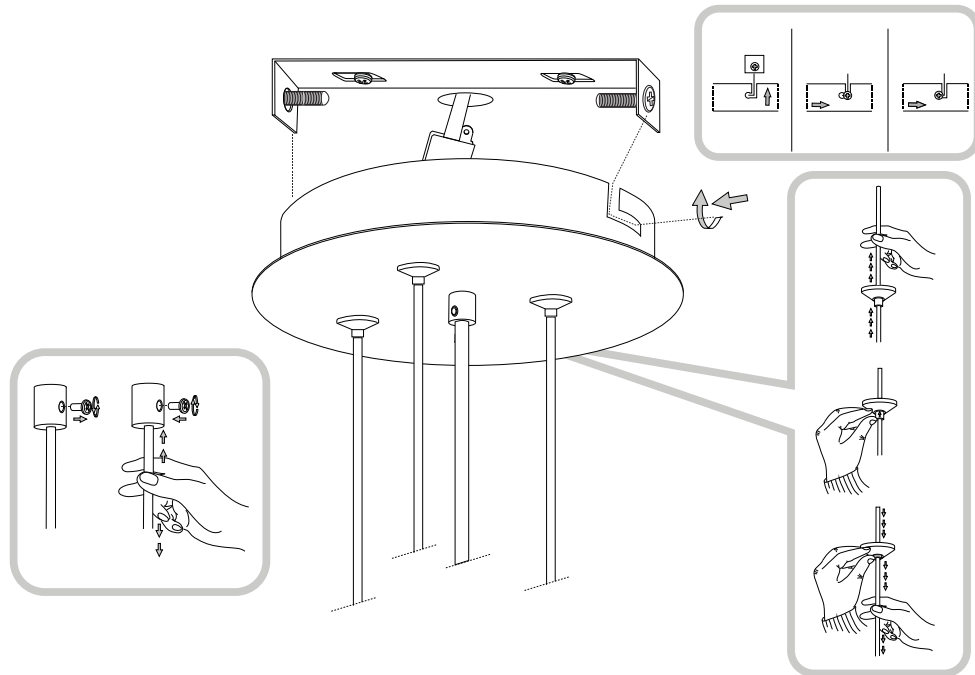

IDEAL LUX s.r.l.
 Via Taglio Destro 32
 30035 Mirano (VE) Italy
 www.ideal-lux.com

IDEAL LUX Warehouse
 Via delle Industrie, 8/D
 30036 Santa Maria di Sala (Venezia)
 8.00 - 12.00 / 13.30 - 17.00

1

2

3

4