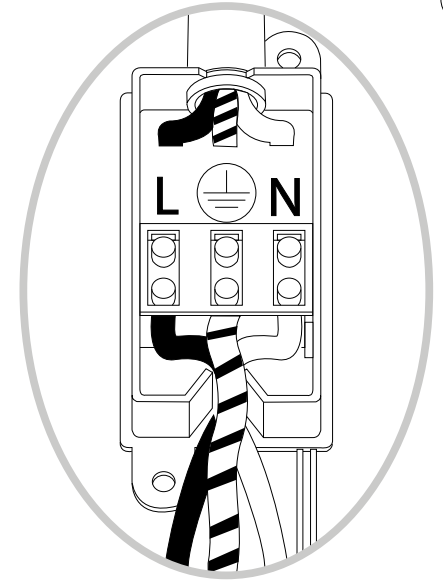

5

ideal lux®

REV 03/12/2018

Arizona SP3

Lampada a sospensione
 Suspension lamp
 Suspension
 Pendelleuchte
 Lámpara colgante
 Люстры и подвесы

max 3 x 15W GX53 / 220~240V
 50/60 Hz
 - 8021696214474 BIANCO

32,5 - 115

IDEAL LUX s.r.l.
 Via Taglio Destro 32
 30035 Mirano (VE) Italy
 www.ideal-lux.com

IDEAL LUX Warehouse
 Via delle Industrie, 8/D
 30036 Santa Maria di Sala (Venezia)
 8.00 - 12.00 / 13.30 - 17.00

1

2

3

4