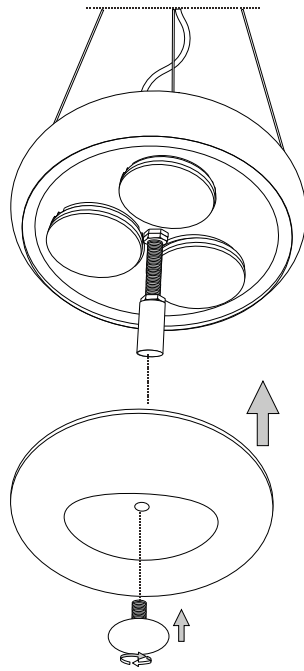

5

ideal lux®

REV 03/12/2018

Arizona SP3

Lampada a sospensione
 Suspension lamp
 Suspension
 Pendelleuchte
 Lámpara colgante
 Люстры и подвесы

max 3 x 15W GX53 / 220~240V
 50/60 Hz
 - 8021696214474 BIANCO

32,5 - 115

IDEAL LUX s.r.l.
 Via Taglio Destro 32
 30035 Mirano (VE) Italy
 www.ideal-lux.com

IDEAL LUX Warehouse
 Via delle Industrie, 8/D
 30036 Santa Maria di Sala (Venezia)
 8.00 - 12.00 / 13.30 - 17.00

1

2

3

4