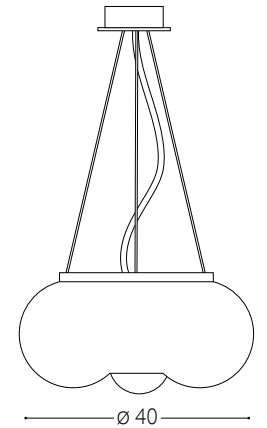

5

ideal lux®

REV 03/12/2018

Arizona SP3

Lampada a sospensione
 Suspension lamp
 Suspension
 Pendelleuchte
 Lámpara colgante
 Люстры и подвесы

max 3 x 15W GX53 / 220~240V
 50/60 Hz
 - 8021696214474 BIANCO

32,5 - 115