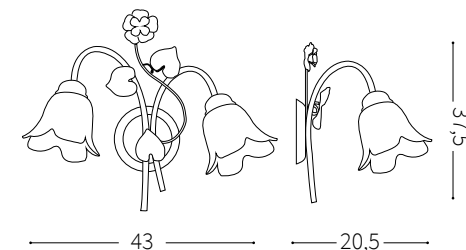

REV 17/12/2018

Valentina AP2

Lampada da parete
Wall lamp
Applique
Wandleuchte
Lámpara de pared
Настенные светильники

max 2 x 40W E14 / 220~240V
50/60Hz
- 8021696220642 BEIGE

IDEAL LUX s.r.l.
Via Taglio Destro 32
30035 Mirano (VE) Italy
www.ideal-lux.com