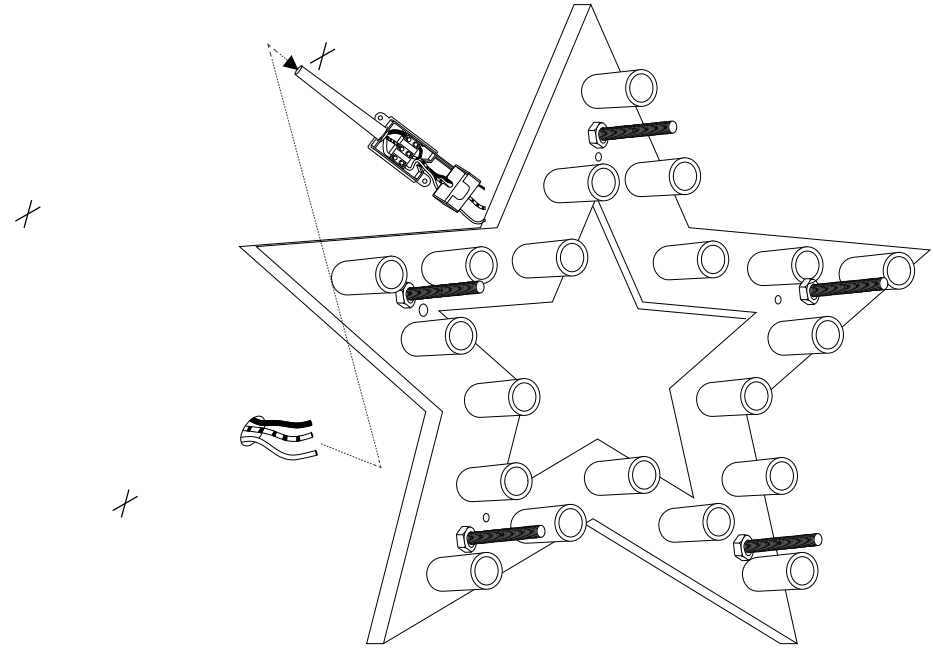

REV 28/11/2018

Circus-2 AP20

Lampada da parete
Wall lamp
Applique
Wandleuchte
Lámpara de pared
Настенные светильники

max 20 x 40W E14 / 220~240V
50/60Hz
- 8021696199962 BIANCO
- 8021696221359 ROSSO

IDEAL LUX s.r.l.
Via Taglio Destro 32
30035 Mirano (VE) Italy
www.ideal-lux.com

IDEAL LUX Warehouse
Via delle Industrie, 8/D
30036 Santa Maria di Sala (Venezia)
8.00 - 12.00 / 13.30 - 17.00

1

2

3

4

5