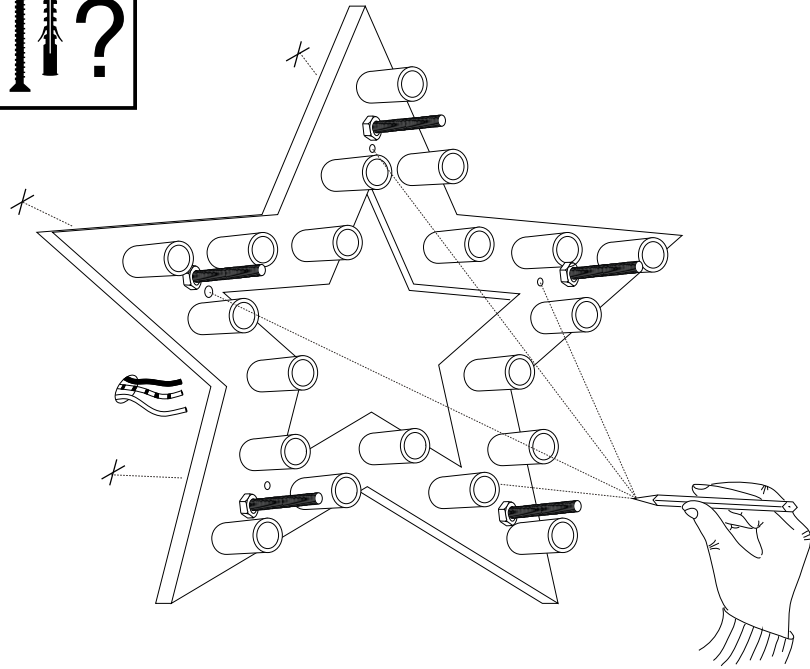

REV 28/11/2018

Circus-2 AP20

Lampada da parete
Wall lamp
Applique
Wandleuchte
Lámpara de pared
Настенные светильники

max 20 x 40W E14 / 220~240V
50/60Hz
- 8021696199962 BIANCO
- 8021696221359 ROSSO

IDEAL LUX s.r.l.
Via Taglio Destro 32
30035 Mirano (VE) Italy
www.ideal-lux.com

IDEAL LUX Warehouse
Via delle Industrie, 8/D
30036 Santa Maria di Sala (Venezia)
8.00 - 12.00 / 13.30 - 17.00

1

2

3

4

5