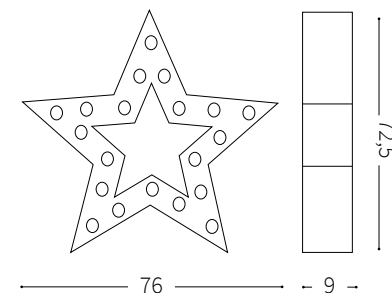

REV 28/11/2018

Circus-2 AP20

Lampada da parete
Wall lamp
Applique
Wandleuchte
Lámpara de pared
Настенные светильники

max 20 x 40W E14 / 220~240V
50/60Hz
- 8021696199962 BIANCO
- 8021696221359 ROSSO

IDEAL LUX s.r.l.
Via Taglio Destro 32
30035 Mirano (VE) Italy
www.ideal-lux.com