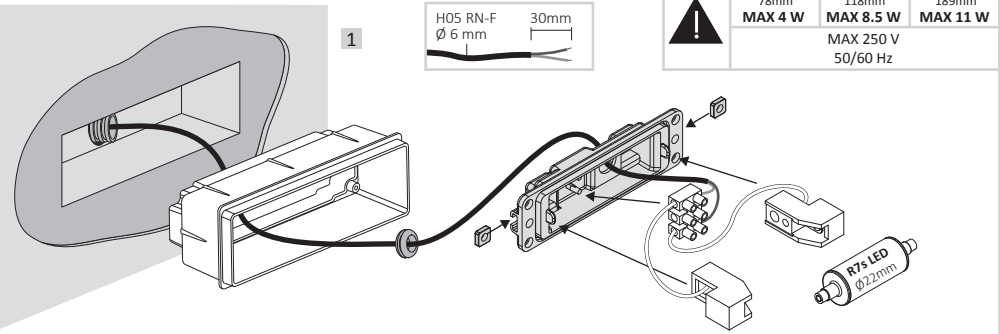

F ATTENTION! Les opérations de montage et d'entretien ne doivent être effectués que lorsque le courant électrique est coupé. Utiliser seulement des ampoules à LED. Assurer le positionnement correct de le joint dans l'appareil, afin de garantir le degré de protection IP. Fumagalli Srl n'accepte pas aucun responsabilité pour toutes les dommages causés par une mauvaise installation, par un utilisation incorrecte or par l'utilisation des pièces de rechange qui ne sont pas originales. En cas de doutes, faites appel à un électricien qualifié. Conserver les instructions.

E PRECAUCIÓN! Lleve a cabo la instalación y mantenimiento tras cortar la tensión de la instalación eléctrica. Use únicamente lámparas LED. Ajuste correctamente el aro de goma con el producto para asegurar la protección IP indicada en el producto. En cualquier caso Fumagalli Srl no aceptará responsabilidad alguna por instalación incorrecta, mal uso o por su uso con accesorios no originales del fabricante. En caso de duda consulte con un electricista cualificado. Guarde estas instrucciones.

NINA - R7s LED

MODEL	NINA 150	NINA 190	NINA 270
	78mm	118mm	189mm
	MAX 4 W	MAX 8.5 W	MAX 11 W
	MAX 250 V 50/60 Hz