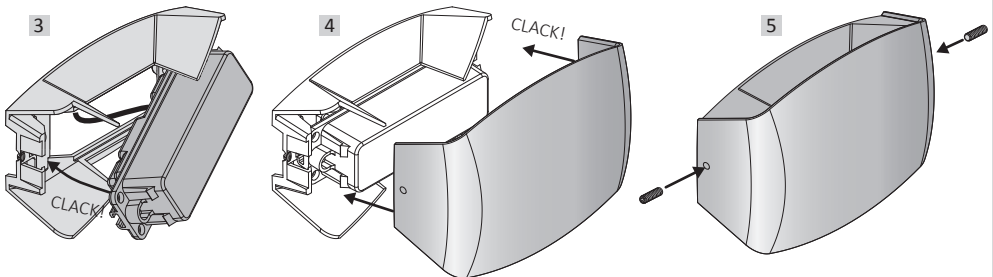

UK CAUTION! Installation and maintenance procedures must be carried out only after switching off the electricity supply. Use LED lamps only. Fit the gasket properly inside the fitting, to ensure the IP protection. Fumagalli Srl accepts no responsibility whatsoever for damages caused by incorrect installation, misuse or when used by combining it with spare parts not belonging to the products. If in doubt, consult a qualified electrician. Keep the instructions.

I ATTENZIONE! L'installazione e la manutenzione dell'apparecchio devono essere eseguite solo dopo aver disinserito l'energia elettrica. Utilizzare solo lampade a LED. Assicurarsi del corretto posizionamento della guarnizione all'interno dell'apparecchio al fine di garantire il grado di protezione IP. Fumagalli Srl non accetta responsabilità per danni causati da incorretta installazione, incorretto uso o dall'utilizzo di parti di ricambio che non appartengono al prodotto originale. Per qualsiasi dubbio, consultare un elettricista qualificato. Conservare le istruzioni.

F ATTENTION! Les opérations de montage et d'entretien ne doivent être effectués que lorsque le courant électrique est coupé. Utiliser seulement des ampoules à LED. Assurer le positionnement correct de la joint dans l'appareil, afin de garantir le degré de protection IP. Fumagalli Srl n'accepte pas aucun responsabilité pour toutes les dommages causés par une mauvaise installation, par un utilisation incorrecte ou par l'utilisation des pièces de rechange qui ne sont pas originales. En cas de doutes, faites appel à un électricien qualifié. Conserver les instructions.