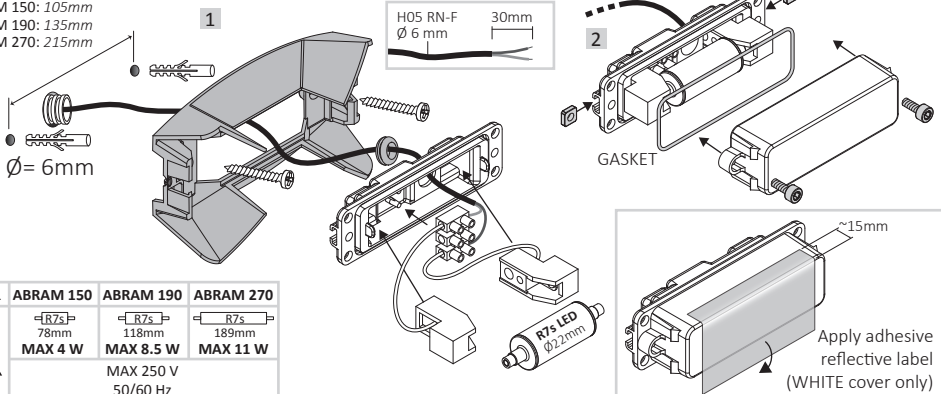

F ATTENTION! Les opérations de montage et d'entretien ne doivent être effectués que lorsque le courant électrique est coupé. Utiliser seulement des ampoules à LED. Assurer le positionnement correct de la joint dans l'appareil, afin de garantir le degré de protection IP. Fumagalli Srl n'accepte pas aucun responsabilité pour toutes les dommages causés par une mauvaise installation, par un utilisation incorrecte ou par l'utilisation des pièces de rechange qui ne sont pas originales. En cas de doutes, faites appel à un électricien qualifié. Conserver les instructions.

E PRECAUCIÓN! Lleve a cabo la instalación y mantenimiento tras cortar la tensión de la instalación eléctrica. Use únicamente lámparas LED. Ajuste correctamente el aro de goma con el producto para asegurar la protección IP indicada en el producto. En cualquier caso Fumagalli Srl no aceptará responsabilidad alguna por instalación incorrecta, mal uso o por su uso con accesorios no originales del fabricante. En caso de duda consulte con un electricista cualificado. Guarde estas instrucciones.

ABRAM - R7s LED

ABRAM 150: 105mm
ABRAM 190: 135mm
ABRAM 270: 215mm

MODEL	ABRAM 150	ABRAM 190	ABRAM 270
	≡R7s≡ 78mm	≡R7s≡ 118mm	≡R7s≡ 189mm
	MAX 4 W	MAX 8.5 W	MAX 11 W
	MAX 250 V 50/60 Hz