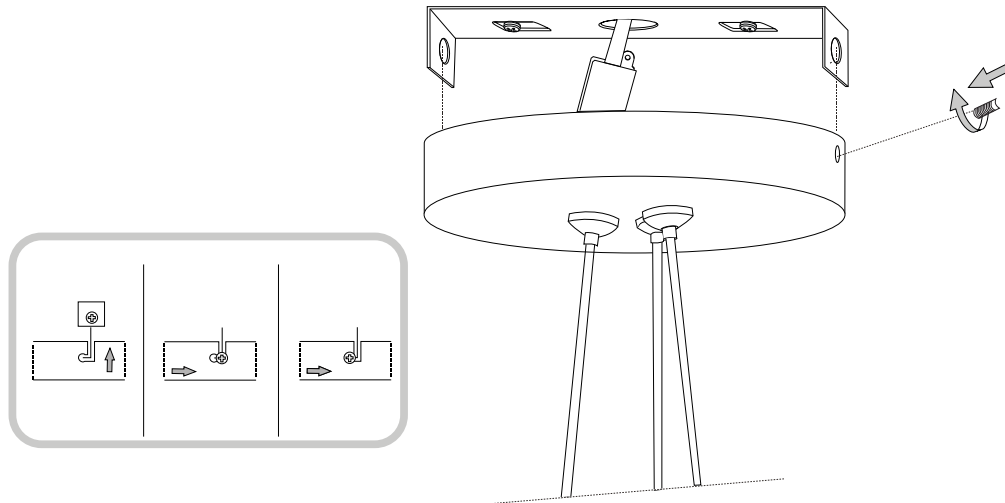

Via Taglio Destro 32
30035 Mirano (VE) Italy
www.ideal-lux.com

IDEAL LUX Warehouse

Via delle Industrie, 8/D
30036 Santa Maria di Sala (Venezia)
8.00 - 12.00 / 13.30 - 17.00

1

2

3

4