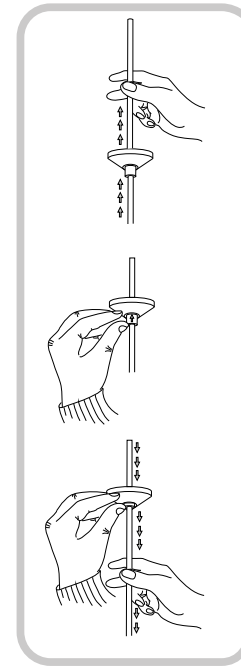

Via Taglio Destro 32
30035 Mirano (VE) Italy
www.ideal-lux.com

IDEAL LUX Warehouse

Via delle Industrie, 8/D
30036 Santa Maria di Sala (Venezia)
8.00 - 12.00 / 13.30 - 17.00

1

2

3

4