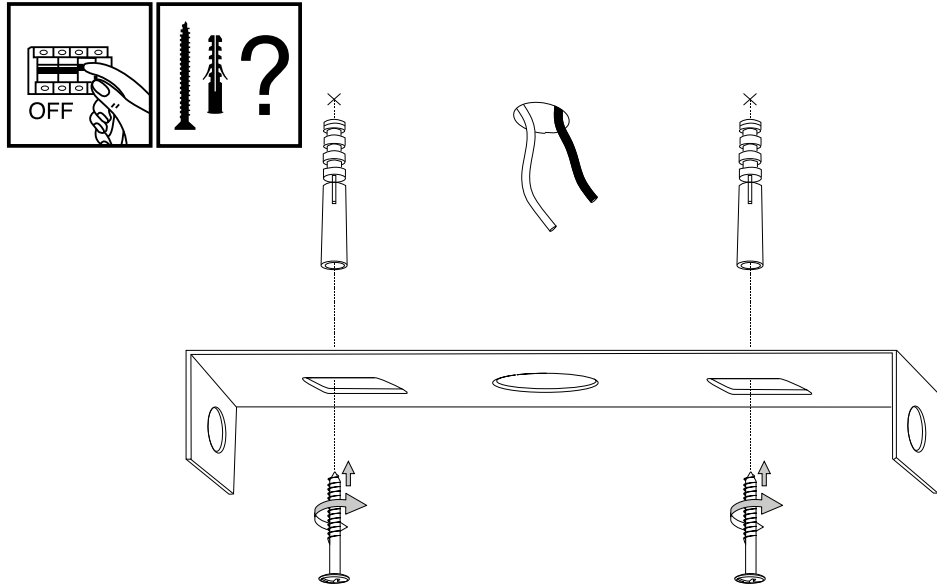

Via Taglio Destro 32
30035 Mirano (VE) Italy
www.ideal-lux.com

IDEAL LUX Warehouse

Via delle Industrie, 8/D
30036 Santa Maria di Sala (Venezia)
8.00 - 12.00 / 13.30 - 17.00

1

2

3

4