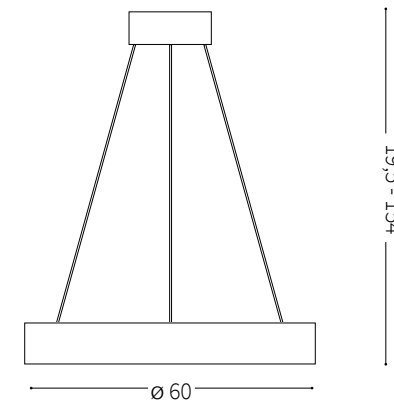

ideal lux®

ideal lux®

REV 09/01/2019

Oracle SP1 D50

Lampada a sospensione
Suspension lamp
Suspension
Pendelleuchte
Lámpara colgante
Люстры и подвесы

LED

25W LED / 220~240V 50/60Hz
- 8021696211404 BIANCO
- 8021696222097 NERO